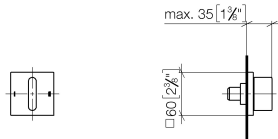

36 200 705

- Drehumstellung
- Rosette 60 x 60 mm

	Dark Platinum gebürstet	36 200 705-99
	Chrom	36 200 705-00
	Platin gebürstet	36 200 705-06
	Dark Chrome	36 200 705-19
	Champagne gebürstet (22kt Gold)	36 200 705-46
	Champagne (22kt Gold)	36 200 705-47

Benötigtes Zubehör

- UP-Zweiwege-Umstellung -** 35 202 970 90
- Max. Einbautiefe 160 mm
 - Min. Einbautiefe 115 mm

36 200 705

mm [inches]

Durchflussdiagramm

Zertifikate

LGA_38379.

WRAS_2307045.