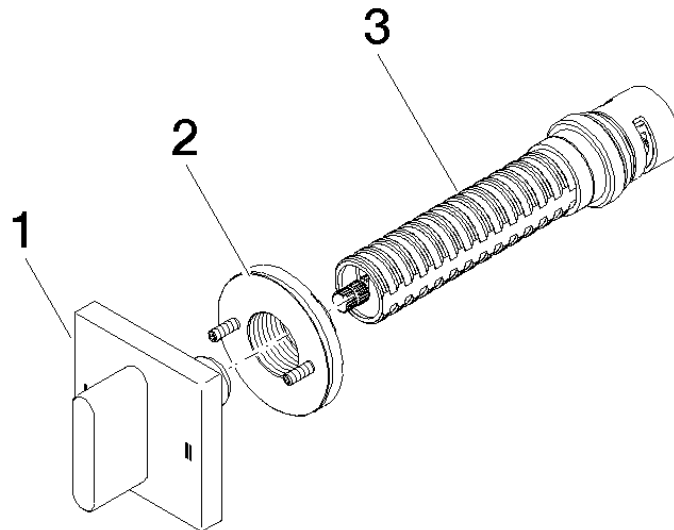

36 200 705

- Drehumstellung
- Rosette 60 x 60 mm

	Dark Platinum gebürstet	36 200 705-99
	Chrom	36 200 705-00
	Platin gebürstet	36 200 705-06
	Dark Chrome	36 200 705-19
	Champagne gebürstet (22kt Gold)	36 200 705-46
	Champagne (22kt Gold)	36 200 705-47

Benötigtes Zubehör

- UP-Zweiwege-Umstellung -** 35 202 970 90
- Max. Einbautiefe 160 mm
 - Min. Einbautiefe 115 mm

36 200 705

mm [inches]

Durchflussdiagramm

Zertifikate

LGA_38379.

WRAS_2307045.

36 200 705

Ersatzteilstückliste

Nr.	Artikelnummer	Benennung	Verbaumenge	Lieferzeit
1	90 20 70 051 08-99	Griff	1	30
2	90 21 02 181 00 90	Scheibe	1	2
3	90 90 03 304 10 90	Umstellung	1	2