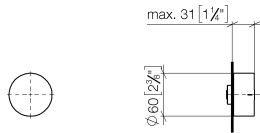

36 200 740

- Drehumstellung
- ohne Rosette
- Griff Ø 60 mm

Passt zu: CL.1, META, CYO

	Messing gebürstet (23kt Gold)	36 200 740-28
	Chrom	36 200 740-00
	Platin gebürstet	36 200 740-06
	Light Gold	36 200 740-26
	Light Gold gebürstet	36 200 740-27
	Schwarz matt	36 200 740-33
	Bronze gebürstet	36 200 740-42
	Champagne gebürstet (22kt Gold)	36 200 740-46
	Champagne (22kt Gold)	36 200 740-47
	Dark Platinum gebürstet	36 200 740-99

Benötigtes Zubehör

- UP-Zweiwege-Umstellung -** 35 202 970 90
- Max. Einbautiefe 160 mm
 - Min. Einbautiefe 85 mm

36 200 740

mm [inches]

Durchflussdiagramm

Zertifikate

LGA_38379.

WRAS_2307045.