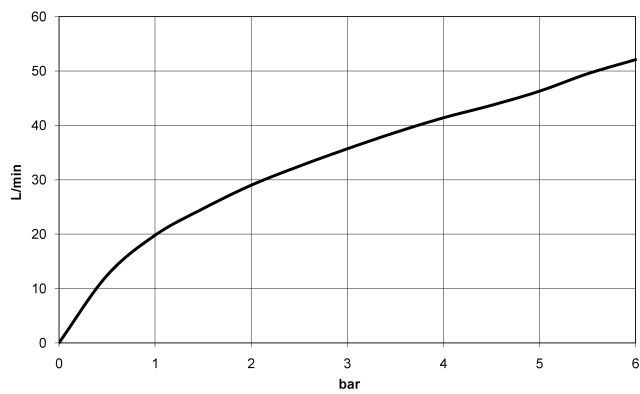

36 200 740

- Drehumstellung
- ohne Rosette
- Griff Ø 60 mm

Passt zu: CL.1, META, CYO

	Messing gebürstet (23kt Gold)	36 200 740-28
	Chrom	36 200 740-00
	Platin gebürstet	36 200 740-06
	Light Gold	36 200 740-26
	Light Gold gebürstet	36 200 740-27
	Schwarz matt	36 200 740-33
	Bronze gebürstet	36 200 740-42
	Champagne gebürstet (22kt Gold)	36 200 740-46
	Champagne (22kt Gold)	36 200 740-47
	Dark Platinum gebürstet	36 200 740-99

Benötigtes Zubehör

- UP-Zweiwege-Umstellung -** 35 202 970 90
- Max. Einbautiefe 160 mm
 - Min. Einbautiefe 85 mm

36 200 740

mm [inches]

Durchflussdiagramm

Zertifikate

LGA_38379.

WRAS_2307045.