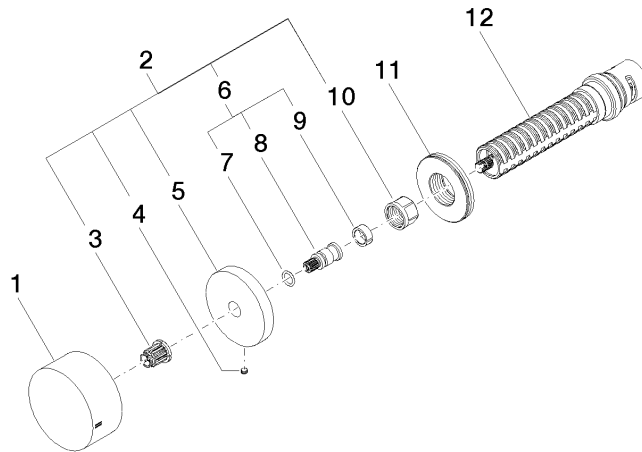

36 200 740

- Drehumstellung
- ohne Rosette
- Griff Ø 60 mm

Passt zu: CL.1, META, CYO

	Bronze gebürstet	36 200 740-42
	Chrom	36 200 740-00
	Platin gebürstet	36 200 740-06
	Light Gold	36 200 740-26
	Light Gold gebürstet	36 200 740-27
	Messing gebürstet (23kt Gold)	36 200 740-28
	Schwarz matt	36 200 740-33
	Champagne gebürstet (22kt Gold)	36 200 740-46
	Champagne (22kt Gold)	36 200 740-47
	Dark Platinum gebürstet	36 200 740-99

36 200 740

mm [inches]

### Durchflussdiagramm

## Ersatzteilstückliste

Nr.	Artikelnummer	Benennung	Verbaumenge	Lieferzeit
1	09 20 74 044-42	Griff	1	60
2	04 27 74 004 00-42	Rosette	1	60
3	90 12 12 002 00 90	Rastbuchse	1	2
4	09 31 11 055 90	Stift	1	2
5	09 27 74 004-42	Rosette	1	60
6	04 29 06 020 00-00	Spindel	1	10
7	90 14 10 060 00 90	Dichtung	1	2
8	09 29 06 020-42	Spindel	1	-
Ersatzteil nicht mehr bestellbar, bitte bestellen Sie den Nachfolgeartikel				
9	90 14 15 020 03 90	Ring	1	2
10	90 23 30 023 00 90	Mutter	1	2
11	09 30 01 107 90	Huelse	1	2
12	90 90 03 304 10 90	Umstellung	1	2