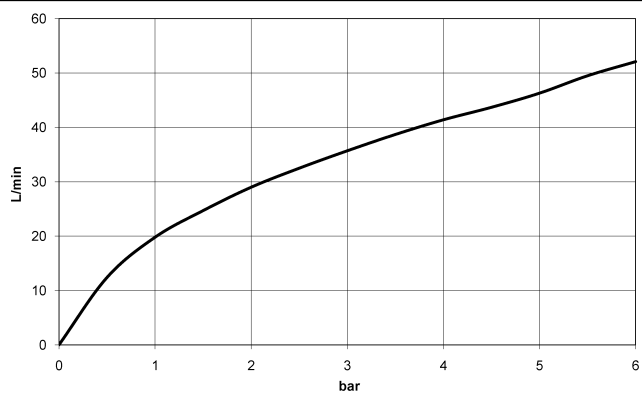

36 200 740

- Drehumstellung
- ohne Rosette
- Griff Ø 60 mm

Passt zu: CL.1, META, CYO

	Champagne gebürstet (22kt Gold)	36 200 740-46
	Chrom	36 200 740-00
	Platin gebürstet	36 200 740-06
	Light Gold	36 200 740-26
	Light Gold gebürstet	36 200 740-27
	Messing gebürstet (23kt Gold)	36 200 740-28
	Schwarz matt	36 200 740-33
	Bronze gebürstet	36 200 740-42
	Champagne (22kt Gold)	36 200 740-47
	Dark Platinum gebürstet	36 200 740-99

36 200 740

mm [inches]

Durchflussdiagramm

Zertifikate

LGA_38379.

WRAS_2307045.

36 200 740

Ersatzteile für die
anderen
Oberflächenvarianten
finden Sie hier:
Chrom