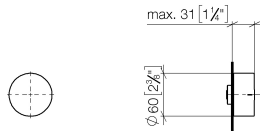

36 200 740

- Drehumstellung
- ohne Rosette
- Griff Ø 60 mm

Passt zu: CL.1, META, CYO

	Champagne gebürstet (22kt Gold)	36 200 740-46
	Chrom	36 200 740-00
	Platin gebürstet	36 200 740-06
	Light Gold	36 200 740-26
	Light Gold gebürstet	36 200 740-27
	Messing gebürstet (23kt Gold)	36 200 740-28
	Schwarz matt	36 200 740-33
	Bronze gebürstet	36 200 740-42
	Champagne (22kt Gold)	36 200 740-47
	Dark Platinum gebürstet	36 200 740-99

36 200 740

mm [inches]

Durchflussdiagramm

Zertifikate

LGA_38379.

WRAS_2307045.

36 200 740

Ersatzteile für die
anderen
Oberflächenvarianten
finden Sie hier:
Chrom