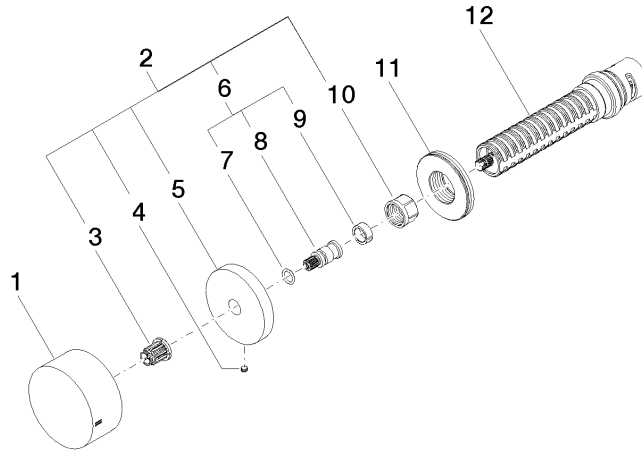

36 200 740

- Drehumstellung
- ohne Rosette
- Griff Ø 60 mm

Passt zu: CL.1, META, CYO

	Champagne gebürstet (22kt Gold)	36 200 740-46
	Chrom	36 200 740-00
	Platin gebürstet	36 200 740-06
	Light Gold	36 200 740-26
	Light Gold gebürstet	36 200 740-27
	Messing gebürstet (23kt Gold)	36 200 740-28
	Schwarz matt	36 200 740-33
	Bronze gebürstet	36 200 740-42
	Champagne (22kt Gold)	36 200 740-47
	Dark Platinum gebürstet	36 200 740-99

36 200 740

mm [inches]

Durchflussdiagramm

Zertifikate

LGA_38379.

WRAS_2307045.

36 200 740

Ersatzteile für die
anderen
Oberflächenvarianten
finden Sie hier:
Chrom

Ersatzteilstückliste

Nr.	Artikelnummer	Benennung	Verbaumenge	Lieferzeit
1	09 20 74 044-46	Griff	1	60
2	04 27 74 004 00-46	Rosette	1	60
3	90 12 12 002 00 90	Rastbuchse	1	2
4	09 31 11 055 90	Stift	1	2
5	09 27 74 004-46	Rosette	1	60
6	04 29 06 020 00-00	Spindel	1	10
7	90 14 10 060 00 90	Dichtung	1	2
8	09 29 06 020-46	Spindel	1	-
Ersatzteil nicht mehr bestellbar, bitte bestellen Sie den Nachfolgeartikel				
9	90 14 15 020 03 90	Ring	1	2
10	90 23 30 023 00 90	Mutter	1	2
11	09 30 01 107 90	Huelse	1	2
12	90 90 03 304 10 90	Umstellung	1	2