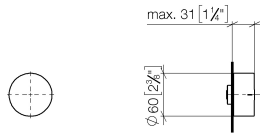

36 200 740

- Drehumstellung
- ohne Rosette
- Griff Ø 60 mm

Passt zu: CL.1, META, CYO

	Champagne (22kt Gold)	36 200 740-47
	Chrom	36 200 740-00
	Platin gebürstet	36 200 740-06
	Light Gold	36 200 740-26
	Light Gold gebürstet	36 200 740-27
	Messing gebürstet (23kt Gold)	36 200 740-28
	Schwarz matt	36 200 740-33
	Bronze gebürstet	36 200 740-42
	Champagne gebürstet (22kt Gold)	36 200 740-46
	Dark Platinum gebürstet	36 200 740-99

36 200 740

mm [inches]