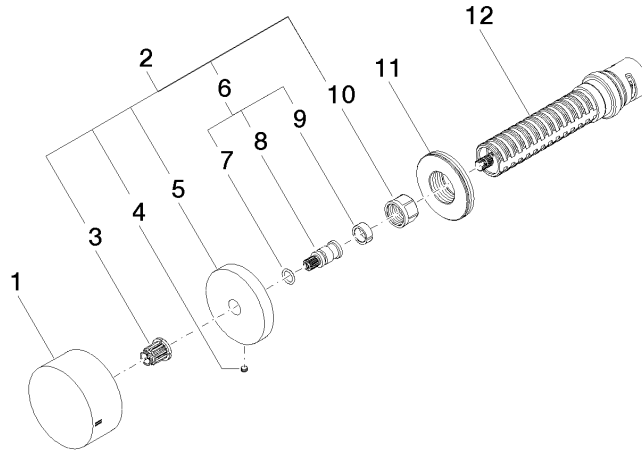

36 200 740

- Drehumstellung
- ohne Rosette
- Griff Ø 60 mm

Passt zu: CL.1, META, CYO

	Champagne (22kt Gold)	36 200 740-47
	Chrom	36 200 740-00
	Platin gebürstet	36 200 740-06
	Light Gold	36 200 740-26
	Light Gold gebürstet	36 200 740-27
	Messing gebürstet (23kt Gold)	36 200 740-28
	Schwarz matt	36 200 740-33
	Bronze gebürstet	36 200 740-42
	Champagne gebürstet (22kt Gold)	36 200 740-46
	Dark Platinum gebürstet	36 200 740-99

36 200 740

mm [inches]

### Durchflussdiagramm

## Ersatzteilstückliste

Nr.	Artikelnummer	Benennung	Verbaumenge	Lieferzeit
1	09 20 74 044-47	Griff	1	60
2	04 27 74 004 00-47	Rosette	1	60
3	90 12 12 002 00 90	Rastbuchse	1	2
4	09 31 11 055 90	Stift	1	2
5	09 27 74 004-47	Rosette	1	60
6	04 29 06 020 00-00	Spindel	1	10
7	90 14 10 060 00 90	Dichtung	1	2
8	09 29 06 020-47	Spindel	1	-
Ersatzteil nicht mehr bestellbar, bitte bestellen Sie den Nachfolgeartikel				
9	90 14 15 020 03 90	Ring	1	2
10	90 23 30 023 00 90	Mutter	1	2
11	09 30 01 107 90	Huelse	1	2
12	90 90 03 304 10 90	Umstellung	1	2