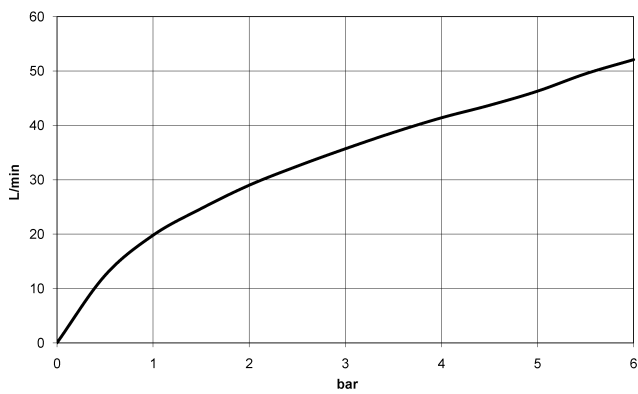

36 200 740

- Drehumstellung
- ohne Rosette
- Griff Ø 60 mm

Passt zu: CL.1, META, CYO

	Champagne (22kt Gold)	36 200 740-47
	Chrom	36 200 740-00
	Platin gebürstet	36 200 740-06
	Light Gold	36 200 740-26
	Light Gold gebürstet	36 200 740-27
	Messing gebürstet (23kt Gold)	36 200 740-28
	Schwarz matt	36 200 740-33
	Bronze gebürstet	36 200 740-42
	Champagne gebürstet (22kt Gold)	36 200 740-46
	Dark Platinum gebürstet	36 200 740-99

36 200 740

mm [inches]

### Durchflussdiagramm