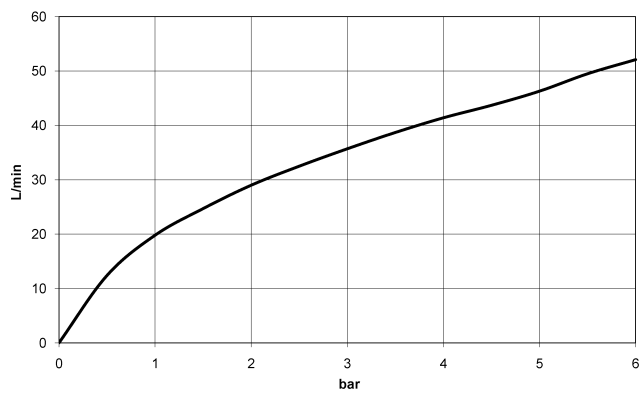

36 200 819

- Drehumstellung
- Rosette Ø 60 mm

	Dark Chrome	36 200 819-19
	Chrom	36 200 819-00
	Platin gebürstet	36 200 819-06
	Messing gebürstet (23kt Gold)	36 200 819-28
	Bronze gebürstet	36 200 819-42
	Champagne gebürstet (22kt Gold)	36 200 819-46
	Champagne (22kt Gold)	36 200 819-47
	Dark Platinum gebürstet	36 200 819-99

36 200 819

mm [inches]

Durchflussdiagramm

Zertifikate

LGA_38379.

WRAS_2307045.

36 200 819

Ersatzteile für die
anderen
Oberflächenvarianten
finden Sie hier:
Chrom