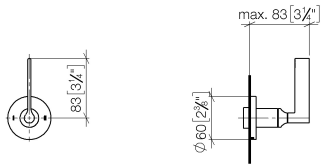

36 200 819

- Drehumstellung
- Rosette Ø 60 mm

	Dark Chrome	36 200 819-19
	Chrom	36 200 819-00
	Platin gebürstet	36 200 819-06
	Messing gebürstet (23kt Gold)	36 200 819-28
	Bronze gebürstet	36 200 819-42
	Champagne gebürstet (22kt Gold)	36 200 819-46
	Champagne (22kt Gold)	36 200 819-47
	Dark Platinum gebürstet	36 200 819-99

36 200 819

mm [inches]

Durchflussdiagramm

Zertifikate

LGA_38379.

WRAS_2307045.

36 200 819

Ersatzteile für die
anderen
Oberflächenvarianten
finden Sie hier:
Chrom