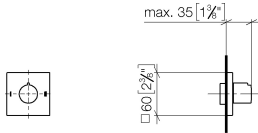

36 200 980

- Drehumstellung
- Rosette 60 x 60 mm

	Light Gold gebürstet	36 200 980-27
	Chrom	36 200 980-00
	Platin gebürstet	36 200 980-06
	Messing gebürstet (23kt Gold)	36 200 980-28
	Champagne gebürstet (22kt Gold)	36 200 980-46
	Champagne (22kt Gold)	36 200 980-47
	Dark Platinum gebürstet	36 200 980-99

36 200 980

mm [inches]