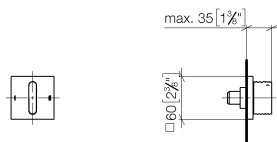

36 201 705

- Drehumstellung
- Rosette 60 x 60 mm

	Dark Chrome	36 201 705-19
	Chrom	36 201 705-00
	Platin gebürstet	36 201 705-06
	Champagne gebürstet (22kt Gold)	36 201 705-46
	Champagne (22kt Gold)	36 201 705-47
	Dark Platinum gebürstet	36 201 705-99

36 201 705

mm [inches]

Durchflussdiagramm

Zertifikate

LGA_38379.

WRAS_2307045.

36 201 705

Ersatzteile für die
anderen
Oberflächenvarianten
finden Sie hier:
Chrom