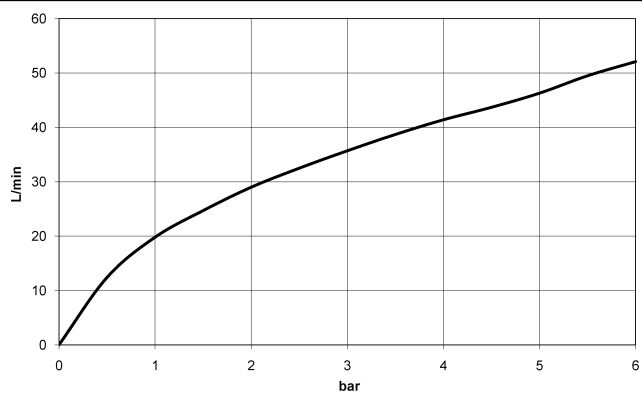

36 201 705

- Drehumstellung
- Rosette 60 x 60 mm

	Dark Chrome	36 201 705-19
	Chrom	36 201 705-00
	Platin gebürstet	36 201 705-06
	Champagne gebürstet (22kt Gold)	36 201 705-46
	Champagne (22kt Gold)	36 201 705-47
	Dark Platinum gebürstet	36 201 705-99

36 201 705

mm [inches]

Durchflussdiagramm

Zertifikate

LGA_38379.

WRAS_2307045.

36 201 705

Ersatzteile für die
anderen
Oberflächenvarianten
finden Sie hier:
Chrom