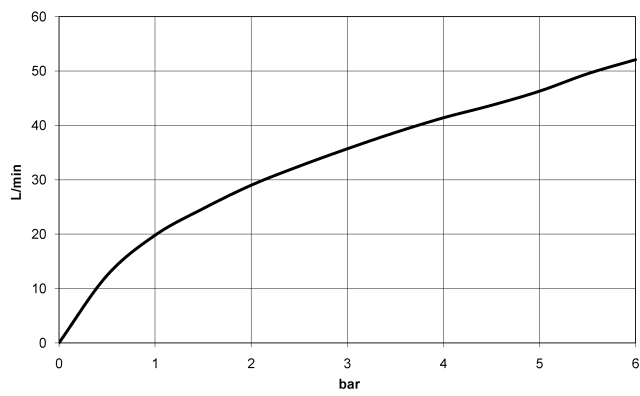

36 201 705

- Drehumstellung
- Rosette 60 x 60 mm

	Champagne gebürstet (22kt Gold)	36 201 705-46
	Chrom	36 201 705-00
	Platin gebürstet	36 201 705-06
	Dark Chrome	36 201 705-19
	Champagne (22kt Gold)	36 201 705-47
	Dark Platinum gebürstet	36 201 705-99

36 201 705

mm [inches]

Durchflussdiagramm

Zertifikate

LGA_38379.

WRAS_2307045.

36 201 705

Ersatzteile für die
anderen
Oberflächenvarianten
finden Sie hier:
Chrom