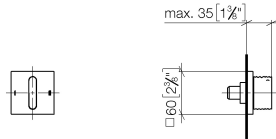

36 201 705

- Drehumstellung
- Rosette 60 x 60 mm

	Champagne gebürstet (22kt Gold)	36 201 705-46
	Chrom	36 201 705-00
	Platin gebürstet	36 201 705-06
	Dark Chrome	36 201 705-19
	Champagne (22kt Gold)	36 201 705-47
	Dark Platinum gebürstet	36 201 705-99

36 201 705

mm [inches]

Durchflussdiagramm

Zertifikate

LGA_38379.

WRAS_2307045.

36 201 705

Ersatzteile für die
anderen
Oberflächenvarianten
finden Sie hier:
Chrom