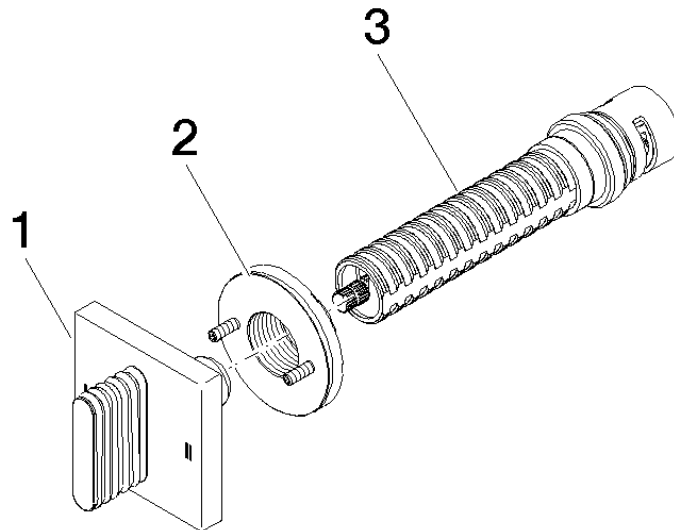

36 201 705

- Drehumstellung
- Rosette 60 x 60 mm

	Champagne gebürstet (22kt Gold)	36 201 705-46
	Chrom	36 201 705-00
	Platin gebürstet	36 201 705-06
	Dark Chrome	36 201 705-19
	Champagne (22kt Gold)	36 201 705-47
	Dark Platinum gebürstet	36 201 705-99

36 201 705

mm [inches]

Durchflussdiagramm

Zertifikate

LGA_38379.

WRAS_2307045.

36 201 705

Ersatzteile für die
anderen
Oberflächenvarianten
finden Sie hier:
Chrom

Ersatzteilstückliste

Nr.	Artikelnummer	Benennung	Verbaumenge	Lieferzeit
1	90 20 70 055 08-46	Griff	1	30
2	90 21 02 181 00 90	Scheibe	1	2
3	90 90 03 304 10 90	Umstellung	1	2