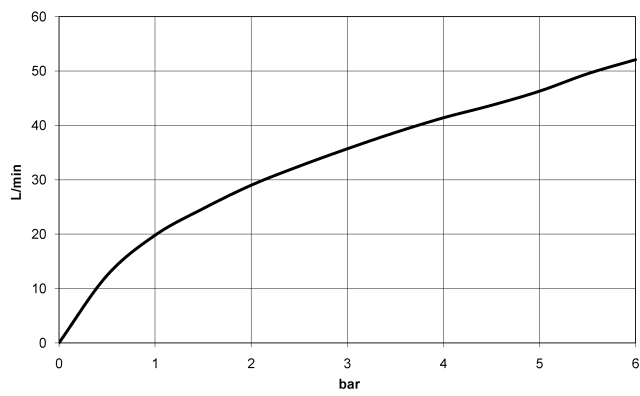

36 201 705

- Drehumstellung
- Rosette 60 x 60 mm

	Champagne (22kt Gold)	36 201 705-47
	Chrom	36 201 705-00
	Platin gebürstet	36 201 705-06
	Dark Chrome	36 201 705-19
	Champagne gebürstet (22kt Gold)	36 201 705-46
	Dark Platinum gebürstet	36 201 705-99

36 201 705

mm [inches]

Durchflussdiagramm

Zertifikate

LGA_38379.

WRAS_2307045.

36 201 705

Ersatzteile für die
anderen
Oberflächenvarianten
finden Sie hier:
Chrom