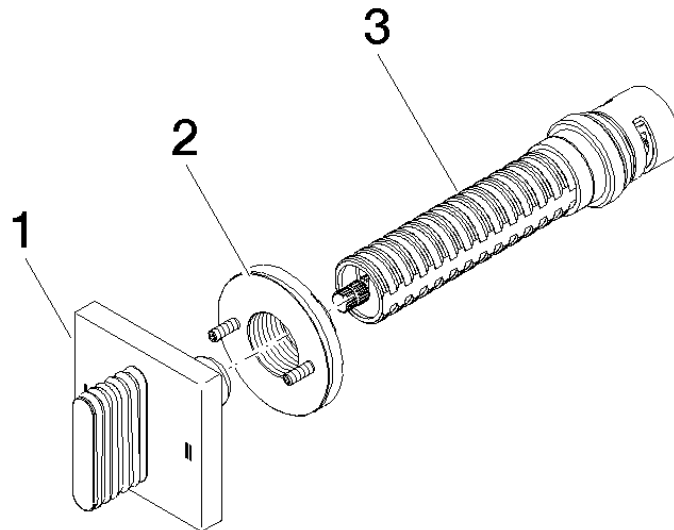

**Benötigtes Zubehör**

- UP-Zweiwege-Umstellung -** 35 202 970 90
- Max. Einbautiefe 160 mm
  - Min. Einbautiefe 115 mm

36 201 705

mm [inches]

### Durchflussdiagramm

### Ersatzteilstückliste

Nr.	Artikelnummer	Benennung	Verbaumenge	Lieferzeit
1	90 20 70 055 08-99	Griff	1	30
2	90 21 02 181 00 90	Scheibe	1	2
3	90 90 03 304 10 90	Umstellung	1	2