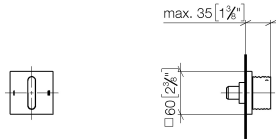

36 201 705

- Drehumstellung
- Rosette 60 x 60 mm

	Dark Platinum gebürstet	36 201 705-99
	Chrom	36 201 705-00
	Platin gebürstet	36 201 705-06
	Dark Chrome	36 201 705-19
	Champagne gebürstet (22kt Gold)	36 201 705-46
	Champagne (22kt Gold)	36 201 705-47

**Benötigtes Zubehör**

- UP-Zweiwege-Umstellung -** 35 202 970 90
- Max. Einbautiefe 160 mm
  - Min. Einbautiefe 115 mm

36 201 705

mm [inches]