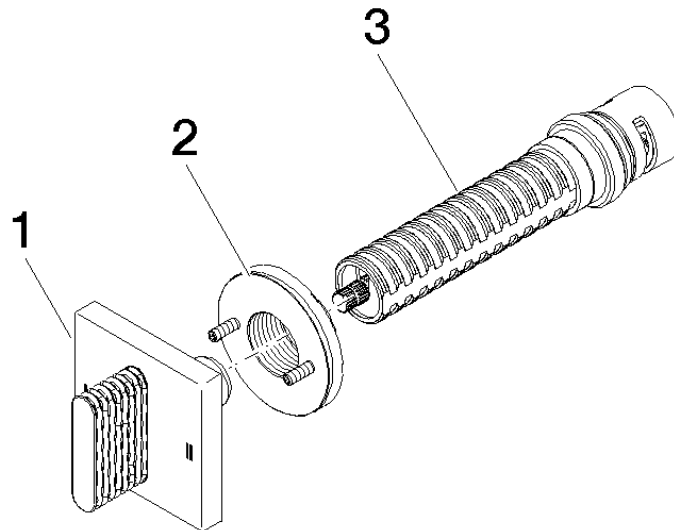

36 202 705

- Drehumstellung
- Rosette 60 x 60 mm

	Platin gebürstet	36 202 705-06
	Chrom	36 202 705-00
	Dark Chrome	36 202 705-19
	Champagne gebürstet (22kt Gold)	36 202 705-46
	Champagne (22kt Gold)	36 202 705-47
	Dark Platinum gebürstet	36 202 705-99

Benötigtes Zubehör

- UP-Zweiwege-Umstellung -** 35 202 970 90
- Max. Einbautiefe 160 mm
 - Min. Einbautiefe 115 mm

36 202 705

mm [inches]

Durchflussdiagramm

Zertifikate

LGA_38379.

WRAS_2307045.

36 202 705

Ersatzteilstückliste

Nr.	Artikelnummer	Benennung	Verbaumenge	Lieferzeit
1	90 20 70 053 08-06	Griff	1	10
2	90 21 02 181 00 90	Scheibe	1	2
3	90 90 03 304 10 90	Umstellung	1	2