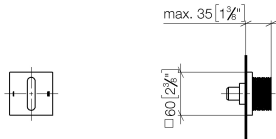

36 202 705

- Drehumstellung
- Rosette 60 x 60 mm

	Platin gebürstet	36 202 705-06
	Chrom	36 202 705-00
	Dark Chrome	36 202 705-19
	Champagne gebürstet (22kt Gold)	36 202 705-46
	Champagne (22kt Gold)	36 202 705-47
	Dark Platinum gebürstet	36 202 705-99

Benötigtes Zubehör

- UP-Zweiwege-Umstellung -** 35 202 970 90
- Max. Einbautiefe 160 mm
 - Min. Einbautiefe 115 mm

36 202 705

mm [inches]

Durchflussdiagramm

Zertifikate

LGA_38379.

WRAS_2307045.