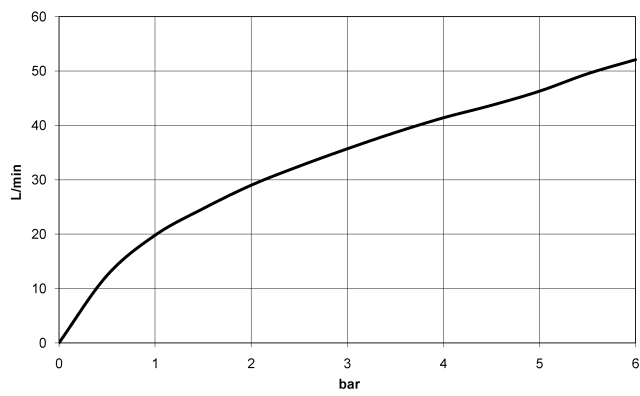

Benötigtes Zubehör

- UP-Zweiwege-Umstellung -** 35 202 970 90
- Max. Einbautiefe 160 mm
 - Min. Einbautiefe 115 mm

36 202 705

mm [inches]

Durchflussdiagramm

Zertifikate

LGA_38379.

WRAS_2307045.