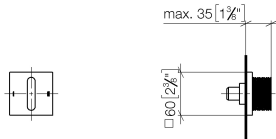

36 202 705

- Drehumstellung
- Rosette 60 x 60 mm

	Dark Chrome	36 202 705-19
	Chrom	36 202 705-00
	Platin gebürstet	36 202 705-06
	Champagne gebürstet (22kt Gold)	36 202 705-46
	Champagne (22kt Gold)	36 202 705-47
	Dark Platinum gebürstet	36 202 705-99

36 202 705

mm [inches]

Durchflussdiagramm

Zertifikate

LGA_38379.

WRAS_2307045.

36 202 705

Ersatzteile für die
anderen
Oberflächenvarianten
finden Sie hier:
Chrom