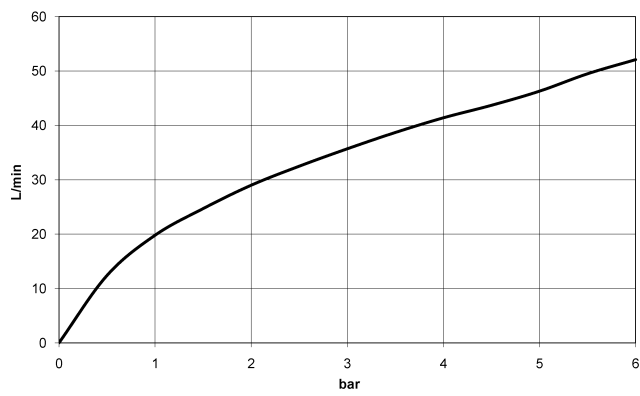

36 202 705

- Drehumstellung
- Rosette 60 x 60 mm

	Dark Chrome	36 202 705-19
	Chrom	36 202 705-00
	Platin gebürstet	36 202 705-06
	Champagne gebürstet (22kt Gold)	36 202 705-46
	Champagne (22kt Gold)	36 202 705-47
	Dark Platinum gebürstet	36 202 705-99

36 202 705

mm [inches]

Durchflussdiagramm

Zertifikate

LGA_38379.

WRAS_2307045.

36 202 705

Ersatzteile für die
anderen
Oberflächenvarianten
finden Sie hier:
Chrom