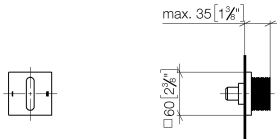

36 202 705

- Drehumstellung
- Rosette 60 x 60 mm

	Champagne gebürstet (22kt Gold)	36 202 705-46
	Chrom	36 202 705-00
	Platin gebürstet	36 202 705-06
	Dark Chrome	36 202 705-19
	Champagne (22kt Gold)	36 202 705-47
	Dark Platinum gebürstet	36 202 705-99

36 202 705

mm [inches]

Durchflussdiagramm

Zertifikate

LGA_38379.

WRAS_2307045.

36 202 705

Ersatzteile für die
anderen
Oberflächenvarianten
finden Sie hier:
Chrom