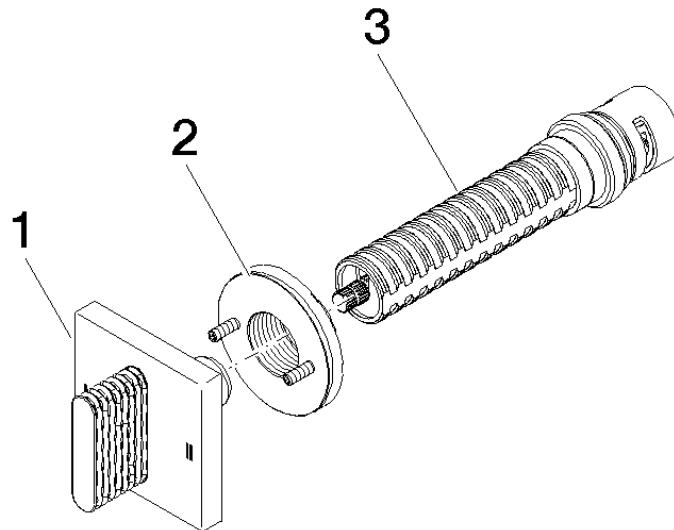

36 202 705

- Drehumstellung
- Rosette 60 x 60 mm

	Champagne gebürstet (22kt Gold)	36 202 705-46
	Chrom	36 202 705-00
	Platin gebürstet	36 202 705-06
	Dark Chrome	36 202 705-19
	Champagne (22kt Gold)	36 202 705-47
	Dark Platinum gebürstet	36 202 705-99

36 202 705

mm [inches]

Durchflussdiagramm

Zertifikate

LGA_38379.

WRAS_2307045.

36 202 705

Ersatzteile für die
anderen
Oberflächenvarianten
finden Sie hier:
Chrom

Ersatzteilstückliste

Nr.	Artikelnummer	Benennung	Verbaumenge	Lieferzeit
1	90 20 70 053 08-46	Griff	1	30
2	90 21 02 181 00 90	Scheibe	1	2
3	90 90 03 304 10 90	Umstellung	1	2