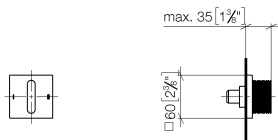

36 202 705

- Drehumstellung
- Rosette 60 x 60 mm

	Champagne (22kt Gold)	36 202 705-47
	Chrom	36 202 705-00
	Platin gebürstet	36 202 705-06
	Dark Chrome	36 202 705-19
	Champagne gebürstet (22kt Gold)	36 202 705-46
	Dark Platinum gebürstet	36 202 705-99

36 202 705

mm [inches]