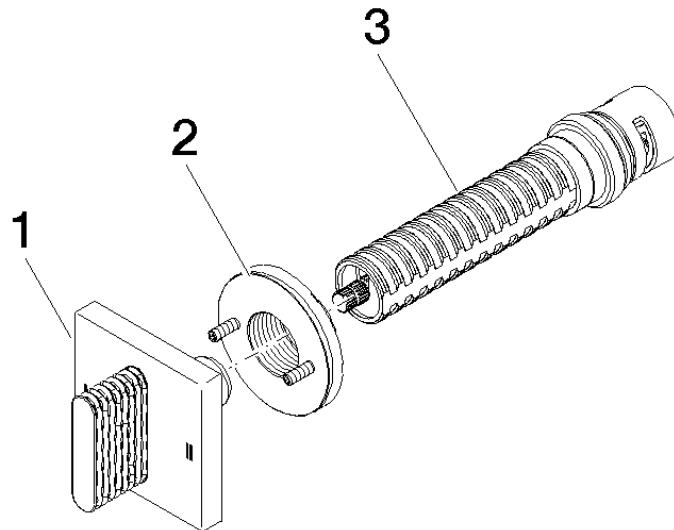

### Durchflussdiagramm

### Ersatzteilstückliste

Nr.	Artikelnummer	Benennung	Verbaumenge	Lieferzeit
1	90 20 70 053 08-47	Griff	1	30
2	90 21 02 181 00 90	Scheibe	1	2
3	90 90 03 304 10 90	Umstellung	1	2