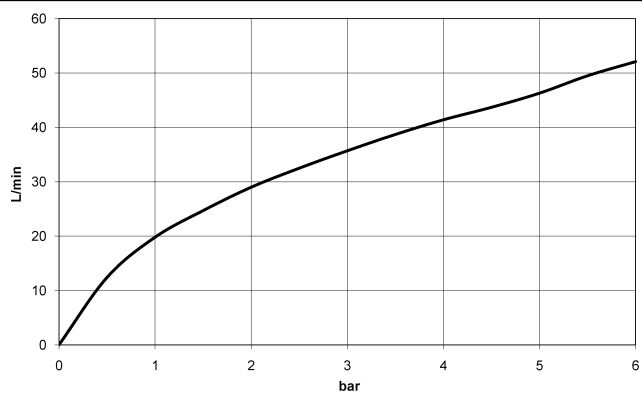

36 202 705

- Drehumstellung
- Rosette 60 x 60 mm

	Champagne (22kt Gold)	36 202 705-47
	Chrom	36 202 705-00
	Platin gebürstet	36 202 705-06
	Dark Chrome	36 202 705-19
	Champagne gebürstet (22kt Gold)	36 202 705-46
	Dark Platinum gebürstet	36 202 705-99

36 202 705

mm [inches]

### Durchflussdiagramm