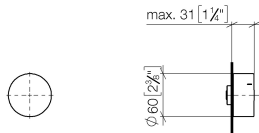

36 210 740

- Drehumstellung
- ohne Rosette
- Griff Ø 60 mm

Passt zu: CL.1, META, CYO

	Bronze gebürstet	36 210 740-42
	Chrom	36 210 740-00
	Platin gebürstet	36 210 740-06
	Light Gold	36 210 740-26
	Light Gold gebürstet	36 210 740-27
	Messing gebürstet (23kt Gold)	36 210 740-28
	Schwarz matt	36 210 740-33
	Champagne gebürstet (22kt Gold)	36 210 740-46
	Champagne (22kt Gold)	36 210 740-47
	Dark Platinum gebürstet	36 210 740-99

36 210 740

mm [inches]

Durchflussdiagramm

Zertifikate

LGA_38380.

WRAS_2307045.

36 210 740

Ersatzteile für die
anderen
Oberflächenvarianten
finden Sie hier:
Chrom