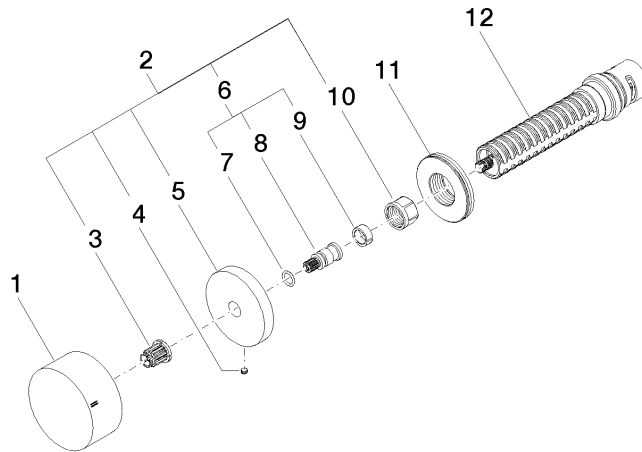

36 210 740

- Drehumstellung
- ohne Rosette
- Griff Ø 60 mm

Passt zu: CL.1, META, CYO

	Bronze gebürstet	36 210 740-42
	Chrom	36 210 740-00
	Platin gebürstet	36 210 740-06
	Light Gold	36 210 740-26
	Light Gold gebürstet	36 210 740-27
	Messing gebürstet (23kt Gold)	36 210 740-28
	Schwarz matt	36 210 740-33
	Champagne gebürstet (22kt Gold)	36 210 740-46
	Champagne (22kt Gold)	36 210 740-47
	Dark Platinum gebürstet	36 210 740-99

36 210 740

mm [inches]

Durchflussdiagramm

Zertifikate

LGA_38380.

WRAS_2307045.

36 210 740

Ersatzteile für die
anderen
Oberflächenvarianten
finden Sie hier:
Chrom

Ersatzteilstückliste

Nr.	Artikelnummer	Benennung	Verbaumenge	Lieferzeit
1	09 20 74 045-42	Griff	1	60
2	04 27 74 004 00-42	Rosette	1	60
3	90 12 12 002 00 90	Rastbuchse	1	2
4	09 31 11 055 90	Stift	1	2
5	09 27 74 004-42	Rosette	1	60
6	04 29 06 020 00-00	Spindel	1	10
7	90 14 10 060 00 90	Dichtung	1	2
8	09 29 06 020-42	Spindel	1	-
Ersatzteil nicht mehr bestellbar, bitte bestellen Sie den Nachfolgeartikel				
9	90 14 15 020 03 90	Ring	1	2
10	90 23 30 023 00 90	Mutter	1	2
11	09 30 01 107 90	Huelse	1	2
12	90 90 03 303 10 90	Umstellung	1	2