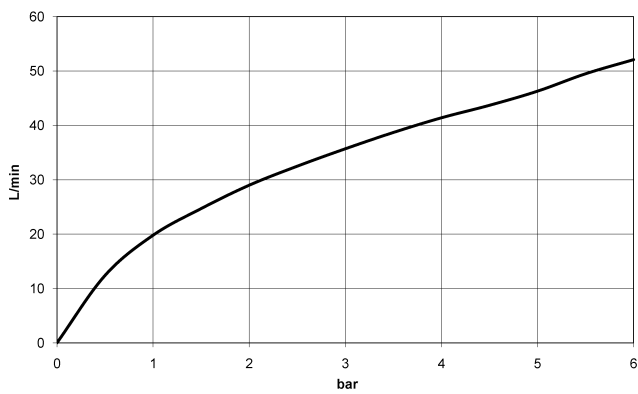

36 210 740

- Drehumstellung
- ohne Rosette
- Griff Ø 60 mm

Passt zu: CL.1, META, CYO

	Champagne (22kt Gold)	36 210 740-47
	Chrom	36 210 740-00
	Platin gebürstet	36 210 740-06
	Light Gold	36 210 740-26
	Light Gold gebürstet	36 210 740-27
	Messing gebürstet (23kt Gold)	36 210 740-28
	Schwarz matt	36 210 740-33
	Bronze gebürstet	36 210 740-42
	Champagne gebürstet (22kt Gold)	36 210 740-46
	Dark Platinum gebürstet	36 210 740-99

36 210 740

mm [inches]

Durchflussdiagramm

Zertifikate

LGA_38380.

WRAS_2307045.

36 210 740

Ersatzteile für die
anderen
Oberflächenvarianten
finden Sie hier:
Chrom