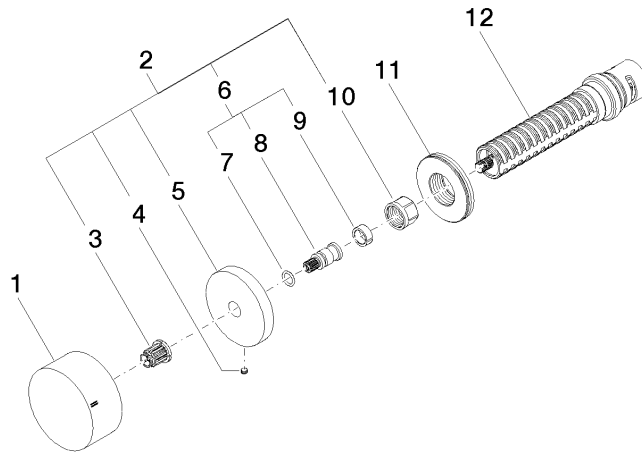

36 210 740

- Drehumstellung
- ohne Rosette
- Griff Ø 60 mm

Passt zu: CL.1, META, CYO

	Champagne (22kt Gold)	36 210 740-47
	Chrom	36 210 740-00
	Platin gebürstet	36 210 740-06
	Light Gold	36 210 740-26
	Light Gold gebürstet	36 210 740-27
	Messing gebürstet (23kt Gold)	36 210 740-28
	Schwarz matt	36 210 740-33
	Bronze gebürstet	36 210 740-42
	Champagne gebürstet (22kt Gold)	36 210 740-46
	Dark Platinum gebürstet	36 210 740-99

36 210 740

mm [inches]

Durchflussdiagramm

Zertifikate

LGA_38380.

WRAS_2307045.

36 210 740

Ersatzteile für die
anderen
Oberflächenvarianten
finden Sie hier:
Chrom

Ersatzteilstückliste

Nr.	Artikelnummer	Benennung	Verbaumenge	Lieferzeit
1	09 20 74 045-47	Griff	1	60
2	04 27 74 004 00-47	Rosette	1	60
3	90 12 12 002 00 90	Rastbuchse	1	2
4	09 31 11 055 90	Stift	1	2
5	09 27 74 004-47	Rosette	1	60
6	04 29 06 020 00-00	Spindel	1	10
7	90 14 10 060 00 90	Dichtung	1	2
8	09 29 06 020-47	Spindel	1	-
Ersatzteil nicht mehr bestellbar, bitte bestellen Sie den Nachfolgeartikel				
9	90 14 15 020 03 90	Ring	1	2
10	90 23 30 023 00 90	Mutter	1	2
11	09 30 01 107 90	Huelse	1	2
12	90 90 03 303 10 90	Umstellung	1	2