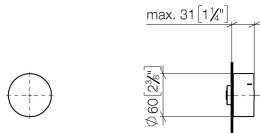

36 210 740

- Drehumstellung
- ohne Rosette
- Griff Ø 60 mm

Passt zu: CL.1, META, CYO

	Champagne (22kt Gold)	36 210 740-47
	Chrom	36 210 740-00
	Platin gebürstet	36 210 740-06
	Light Gold	36 210 740-26
	Light Gold gebürstet	36 210 740-27
	Messing gebürstet (23kt Gold)	36 210 740-28
	Schwarz matt	36 210 740-33
	Bronze gebürstet	36 210 740-42
	Champagne gebürstet (22kt Gold)	36 210 740-46
	Dark Platinum gebürstet	36 210 740-99

36 210 740

mm [inches]

Durchflussdiagramm

Zertifikate

LGA_38380.

WRAS_2307045.

36 210 740

Ersatzteile für die
anderen
Oberflächenvarianten
finden Sie hier:
Chrom