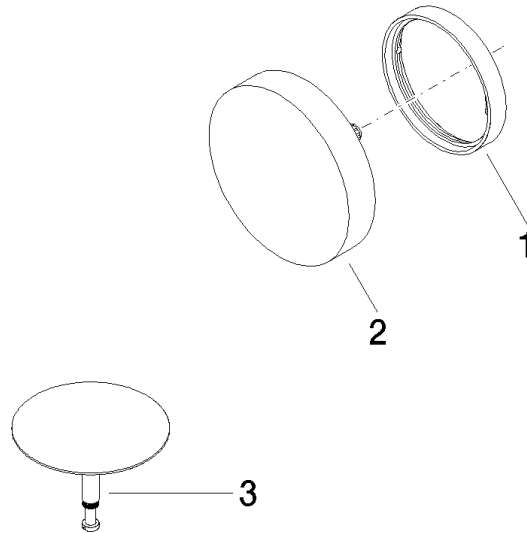

36 243 970

- Ablaufloch Ø 52 mm
- Auch für Großwannen geeignet.**

Auch für Großwannen geeignet.

Passt zu: IMO, LULU, MADISON, MEM, TARA, CL.1, LISSÉ, VAIA, META, CYO

	Chrom	36 243 970-00
	Platin gebürstet	36 243 970-06
	Platin	36 243 970-08
	Messing (23kt Gold)	36 243 970-09
	Dark Chrome	36 243 970-19
	Light Gold	36 243 970-26
	Light Gold gebürstet	36 243 970-27
	Messing gebürstet (23kt Gold)	36 243 970-28
	Schwarz matt	36 243 970-33
	Bronze gebürstet	36 243 970-42
	Champagne gebürstet (22kt Gold)	36 243 970-46
	Champagne (22kt Gold)	36 243 970-47
	Chrom gebürstet	36 243 970-93
	Dark Platinum gebürstet	36 243 970-99

Benötigtes Zubehör

- Ab- und Überlaufgarnitur -** 35 227 970 90
- Bowdenzuglänge 725 mm

36 243 970

mm [inches]

Ersatzteilstückliste

Nr.	Artikelnummer	Benennung	Verbaumenge	Lieferzeit
1	09 11 01 123-00	Abdeckung	1	10
2	90 20 97 061 00-00	Griff	1	10
3	04 31 20 031 48-00	Stopfen	1	10