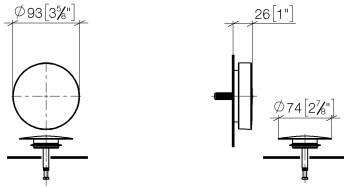

36 243 970

- Ablaufloch Ø 52 mm
- Auch für Großwannen geeignet.**

Auch für Großwannen geeignet.

Passt zu: IMO, LULU, MADISON, MEM, TARA, CL.1, LISSÉ, VAIA, META, CYO

	Chrom	36 243 970-00
	Platin gebürstet	36 243 970-06
	Platin	36 243 970-08
	Messing (23kt Gold)	36 243 970-09
	Dark Chrome	36 243 970-19
	Light Gold	36 243 970-26
	Light Gold gebürstet	36 243 970-27
	Messing gebürstet (23kt Gold)	36 243 970-28
	Schwarz matt	36 243 970-33
	Bronze gebürstet	36 243 970-42
	Champagne gebürstet (22kt Gold)	36 243 970-46
	Champagne (22kt Gold)	36 243 970-47
	Chrom gebürstet	36 243 970-93
	Dark Platinum gebürstet	36 243 970-99

Benötigtes Zubehör

- Ab- und Überlaufgarnitur -** 35 227 970 90
- Bowdenzuglänge 725 mm

36 243 970

mm [inches]

Ersatzteilstückliste

Nr.	Artikelnummer	Benennung	Verbaumenge	Lieferzeit
1	09 11 01 123-00	Abdeckung	1	10
2	90 20 97 061 00-00	Griff	1	10
3	04 31 20 031 48-00	Stopfen	1	10