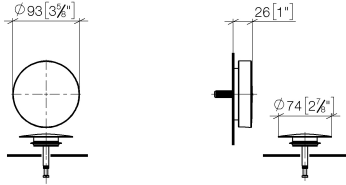

Benötigtes Zubehör

Ab- und Überlaufgarnitur -

35 227 970 90

36 243 970

mm [inches]

Ersatzteilstückliste

Nr.	Artikelnummer	Benennung	Verbaumenge	Lieferzeit
1	09 11 01 123-26	Abdeckung	1	60
2	90 20 97 061 00-26	Griff	1	30
3	04 31 20 031 48-26	Stopfen	1	-