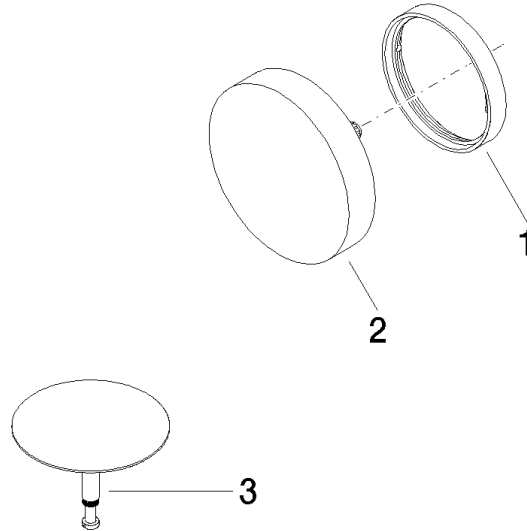

Ab- und Überlaufgarnitur - Light Gold

IMO

36 243 970

- Ablaufloch Ø 52 mm
Auch für Großwannen geeignet.

Auch für Großwannen geeignet.

Passt zu: IMO, LULU, MADISON, MEM,
TARA, CL.1, LISSÉ, VAIA, META, CYO

	Light Gold	36 243 970-26
	Chrom	36 243 970-00
	Platin gebürstet	36 243 970-06
	Platin	36 243 970-08
	Messing (23kt Gold)	36 243 970-09
	Dark Chrome	36 243 970-19
	Light Gold gebürstet	36 243 970-27
	Messing gebürstet (23kt Gold)	36 243 970-28
	Schwarz matt	36 243 970-33
	Bronze gebürstet	36 243 970-42
	Champagne gebürstet (22kt Gold)	36 243 970-46
	Champagne (22kt Gold)	36 243 970-47
	Chrom gebürstet	36 243 970-93
	Dark Platinum gebürstet	36 243 970-99

Benötigtes Zubehör

Ab- und Überlaufgarnitur -

35 227 970 90

36 243 970

mm [inches]

Ersatzteilstückliste

Nr.	Artikelnummer	Benennung	Verbaumenge	Lieferzeit
1	09 11 01 123-26	Abdeckung	1	60
2	90 20 97 061 00-26	Griff	1	30
3	04 31 20 031 48-26	Stopfen	1	-