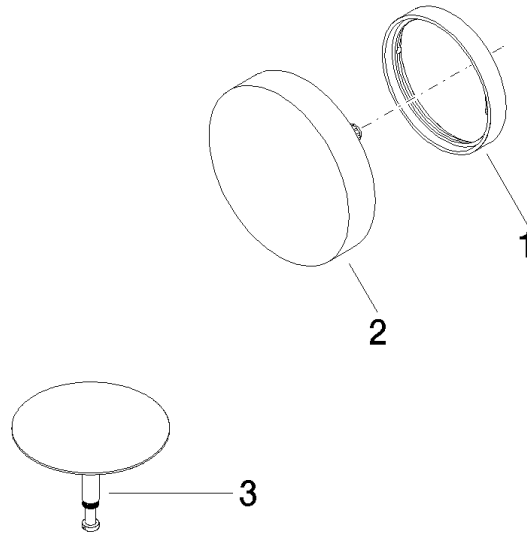

36 243 970

- Ablaufloch Ø 52 mm

Auch für Großwannen geeignet.

Passt zu: IMO, LULU, MADISON, MEM,
TARA, CL.1, LISSÉ, VAIA, META, CYO

	Bronze gebürstet	36 243 970-42
	Chrom	36 243 970-00
	Platin gebürstet	36 243 970-06
	Platin	36 243 970-08
	Messing (23kt Gold)	36 243 970-09
	Dark Chrome	36 243 970-19
	Light Gold	36 243 970-26
	Light Gold gebürstet	36 243 970-27
	Messing gebürstet (23kt Gold)	36 243 970-28
	Schwarz matt	36 243 970-33
	Champagne gebürstet (22kt Gold)	36 243 970-46
	Champagne (22kt Gold)	36 243 970-47
	Chrom gebürstet	36 243 970-93
	Dark Platin gebürstet	36 243 970-99

36 243 970

mm [inches]

36 243 970

Ersatzteile für die
anderen
Oberflächenvarianten
finden Sie hier:
Chrom

Ersatzteilstückliste

Nr.	Artikelnummer	Benennung	Verbaumenge	Lieferzeit
1	09 11 01 123-42	Abdeckung	1	60
2	90 20 97 061 00-42	Griff	1	30
3	04 31 20 031 48-42	Stopfen	1	-