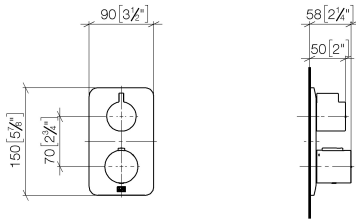

36 425 845

- Abdeckplatte 150 x 90 mm
- Skalengriff mit Sicherheitssperre bei 38°C
- Heißwasserbegrenzung, voreinstellbar

	Dark Chrome	36 425 845-19
	Chrom	36 425 845-00
	Platin gebürstet	36 425 845-06
	Schwarz matt	36 425 845-33
	Chrom gebürstet	36 425 845-93
	Dark Platinum gebürstet	36 425 845-99

36 425 845

mm [inches]

Zertifikate

LGA_19385.

DVGW_DW-
6512DN0119.

LGA_19384.

WRAS_1906098.

36 425 845