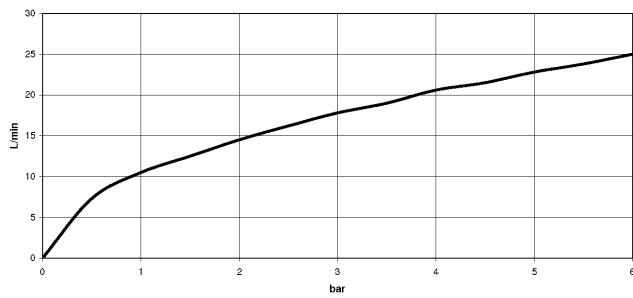

**Empfohlenes Zubehör**

**xGRID Befestigungssatz für die Integration in den Trockenbau -** 12 340 970 90

**Benötigtes Zubehör**

**xGRID Montageschiene 555 mm -** 12 360 970 90

36 425 977  
mm [inches]

**Durchflussdiagramm**