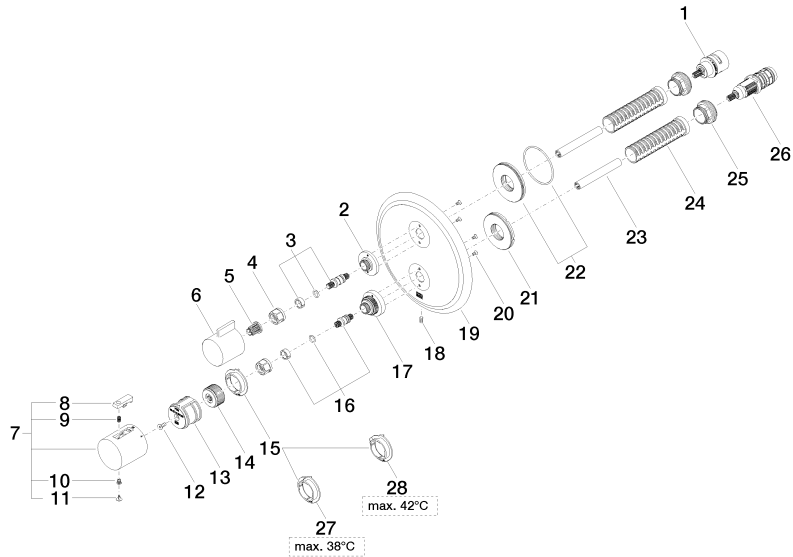

36 425 977

MADISON UP-Thermostat mit Einweg-Mengenregulierung - Messing (23kt Gold)

MADISON

36 425 977

Ersatzteilstückliste

Nr.	Artikelnummer	Benennung	Verbaumenge	Lieferzeit
1	90 90 03 166 00 90	Oberteil	1	2
2	09 12 12 053-09	Aufnahme	1	60
3	04 29 06 111 01-00	Spindel	1	10
4	90 23 30 023 00 90	Mutter	2	2
5	90 12 12 002 00 90	Rastbuchse	1	2
6	09 20 67 006-09	Griff	1	60
7	90 17 33 004 00-09	Griff	1	40
8	90 21 33 011 00-13	Griff	1	2
9	90 16 02 027 00 90	Feder	1	2
10	90 30 30 136 00 90	Schraube	1	2
11	90 31 20 049 00-13	Stopfen	1	30
12	90 30 30 124 00 90	Schraube	1	2
13	90 12 12 052 00 90	Aufnahme	1	2
14	09 12 12 054 90	Aufnahme	1	2
15	09 28 10 187 90	Regler	1	2
16	04 29 06 024 01-00	Spindel	1	10
17	09 12 12 051-09	Aufnahme	1	60
18	09 31 11 134 90	Stift	1	2
19	09 11 02 307-09	Platte	1	60
20	09 30 30 157 90	Schraube	4	2
21	09 30 01 296 90	Scheibe	1	2
22	90 30 01 190 00 90	Scheibe	1	2
23	90 23 01 124 00 90	Huelse	2	2
24	90 18 40 077 01 90	Spindel	2	2
25	09 24 04 257 90	Mutter	2	2
26	90 15 02 013 00 90	Kartusche	1	2
27	09 28 10 188 90	Regler	1	2
28	09 28 10 189 90	Regler	1	2