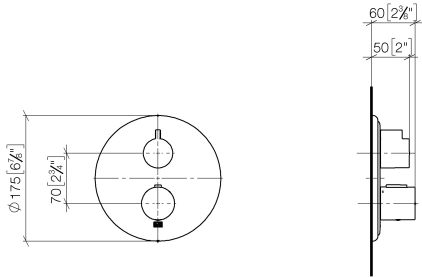

**UP-Thermostat mit Vorabsperung** 35 426 970 90

- Max. Einbautiefe 136 mm
- Min. Einbautiefe 80 mm

**Benötigtes Zubehör**

**UP-Thermostat -** 35 425 970 90

- Max. Einbautiefe 136 mm
- Min. Einbautiefe 80 mm

**Empfohlenes Zubehör**

**xGRID Befestigungssatz für die Integration in den Trockenbau -** 12 340 970 90

**Benötigtes Zubehör**

**xGRID Montageschiene 555 mm -** 12 360 970 90

36 425 977  
mm [inches]

**Durchflussdiagramm**