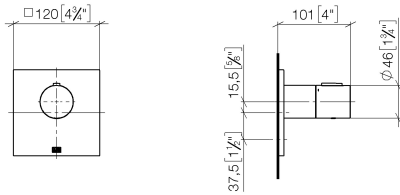

36 503 780

- Abdeckplatte 120 x 120 mm
- Skalengriff mit Sicherheitssperre bei 38°C
- Thermostat-Kartusche

Passt zu: IMO, MEM, CL.1, CYO

	Dark Chrome	36 503 780-19
	Chrom	36 503 780-00
	Platin gebürstet	36 503 780-06
	Platin	36 503 780-08
	Light Gold gebürstet	36 503 780-27
	Messing gebürstet (23kt Gold)	36 503 780-28
	Schwarz matt	36 503 780-33
	Champagne gebürstet (22kt Gold)	36 503 780-46
	Champagne (22kt Gold)	36 503 780-47
	Chrom gebürstet	36 503 780-93
	Dark Platinum gebürstet	36 503 780-99

**Benötigtes Zubehör**

**xTOOL UP-Thermostatmodul ohne Mengenregulierung -** 35 503 970 90  
 •Max. Einbautiefe mm  
 •Min. Einbautiefe mm

**Empfohlenes Zubehör**

**xGRID Befestigungssatz für die Integration in den Trockenbau -** 12 340 970 90

**Benötigtes Zubehör**

**xGRID Montageschiene 555 mm -** 12 360 970 90

36 503 780

mm [inches]

**Durchflussdiagramm**

**Codes & Standards**

DIN 4109

EN 1111