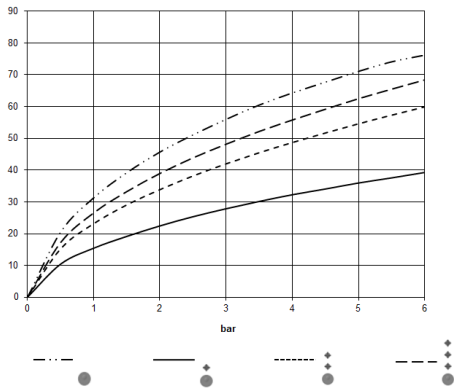

**Benötigtes Zubehör**

**xGRID Montageschiene 555 mm -** 12 360 970 90

36 503 780

mm [inches]

**Durchflussdiagramm**

**Codes & Standards**

DIN 4109

EN 1111

ISO 3822

Scottish Water  
Byelaws

UK Water Supply  
Regulations

Ü-Zeichen

xTOOL UP-Thermostat ohne Mengenregulierung 3/4" - Dark Chrome

IMO

36 503 780

Zertifikate