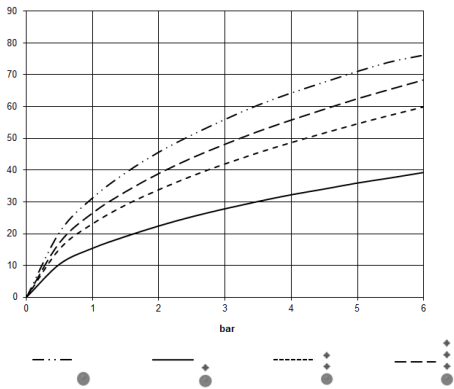

Benötigtes Zubehör

xTOOL UP-Thermostatmodul ohne Mengenregulierung - 35 503 970 90
 •Max. Einbautiefe 110 mm
 •Min. Einbautiefe 85 mm

Empfohlenes Zubehör

xGRID Befestigungssatz für die Integration in den Trockenbau - 12 340 970 90

Benötigtes Zubehör

xGRID Montageschiene 555 mm - 12 360 970 90

36 503 979

mm [inches]

Durchflussdiagramm

Codes & Standards

DIN 4109

EN 1111

ISO 3822

Scottish Water
Byelaws

UK Water Supply
Regulations

Ü-Zeichen

xTOOL UP-Thermostat ohne Mengenregulierung 3/4" - Dark Chrome

META

36 503 979

Zertifikate