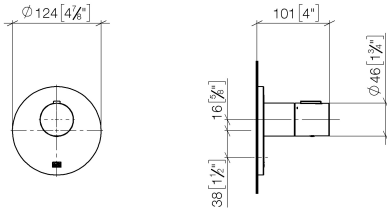

36 503 979

- Abdeckplatte Ø 124 mm
- Skalengriff mit Sicherheitssperre bei 38°C
- Thermostat-Kartusche

	Dark Chrome	36 503 979-19
	Chrom	36 503 979-00
	Platin gebürstet	36 503 979-06
	Platin	36 503 979-08
	Messing (23kt Gold)	36 503 979-09
	Light Gold	36 503 979-26
	Light Gold gebürstet	36 503 979-27
	Messing gebürstet (23kt Gold)	36 503 979-28
	Schwarz matt	36 503 979-33
	Bronze gebürstet	36 503 979-42
	Champagne gebürstet (22kt Gold)	36 503 979-46
	Champagne (22kt Gold)	36 503 979-47
	Chrom gebürstet	36 503 979-93
	Dark Platinum gebürstet	36 503 979-99

Benötigtes Zubehör

xTOOL UP-Thermostatmodul ohne Mengenregulierung - 35 503 970 90
 •Max. Einbautiefe 110 mm
 •Min. Einbautiefe 85 mm

Empfohlenes Zubehör

xGRID Befestigungssatz für die Integration in den Trockenbau - 12 340 970 90

Benötigtes Zubehör

xGRID Montageschiene 555 mm - 12 360 970 90

36 503 979

mm [inches]

Durchflussdiagramm

Codes & Standards

DIN 4109

EN 1111