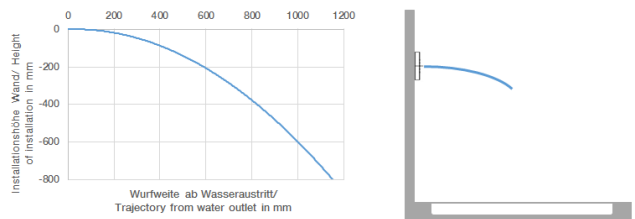

**Benötigtes Zubehör**

**xGRID Montageschiene 555 mm -** 12 360 970 90

36 517 979

mm [inches]

**Durchflussdiagramm**

**Wurfweitendiagramm**

**Zertifikate**

WRAS\_1304001. LGA\_19489.