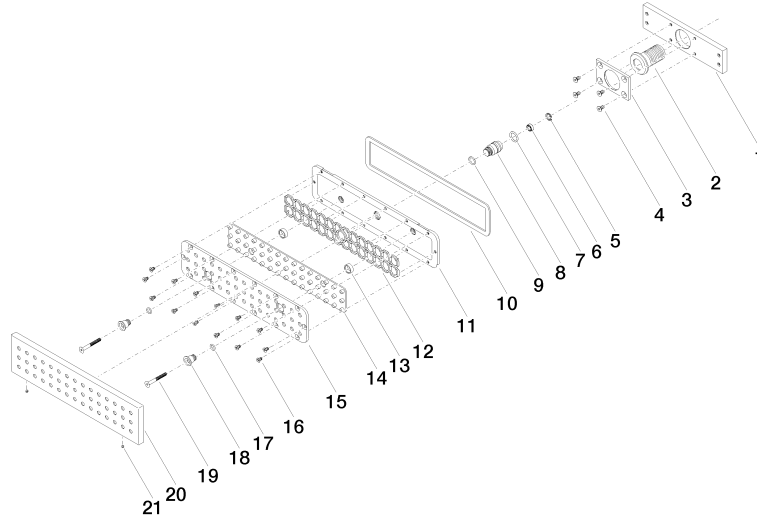

**Benötigtes Zubehör**

**xGRID Montageschiene 555 mm -** 12 360 970 90

36 517 979

mm [inches]

**Durchflussdiagramm**

**Wurfweitendiagramm**

**Zertifikate**

WRAS\_1304001. LGA\_19489.

36 517 979

36 517 979

Ersatzteilstückliste

Nr.	Artikelnummer	Benennung	Verbaumenge	Lieferzeit
1	09 11 02 137 90	Halter	1	2
2	09 24 04 247 20 90	Anschluss	1	2
3	09 11 02 138 90	Platte	1	2
4	09 30 30 116 90	Schraube	4	2
5	09 16 01 016 90	Ring	1	2
6	90 23 01 032 00 90	Durchflussbegrenzer	1	2
7	09 14 10 003 90	Dichtung	1	2
8	09 24 04 248 90	Nippel	1	2
9	09 14 10 042 90	Dichtung	1	2
10	09 14 03 133 90	Dichtung	1	2
11	09 11 02 135-28	Aufnahme	1	-
Ersatzteil nicht mehr bestellbar, bitte bestellen Sie den Nachfolgeartikel				
12	09 17 97 058 90	Halter	1	2
13	09 28 10 142 20 90	Ring	2	2
14	09 12 01 076 90	Einsatz	1	60
15	09 11 02 136-00	Abdeckung	1	60
16	09 30 30 163 90	Schraube	14	2
17	09 14 10 132 90	Dichtung	2	2
18	09 24 04 249-28	Nippel	2	-
Ersatzteil nicht mehr bestellbar, bitte bestellen Sie den Nachfolgeartikel				
19	09 30 30 164 90	Schraube	2	2
20	09 27 99 001-28	Rosette	1	20
21	09 31 11 006 90	Stift	2	2