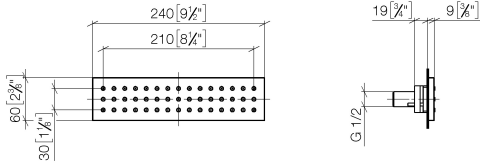

**Benötigtes Zubehör**

**UP-Wandeinbaukasten -** 35 206 970 90  
 •Max. Einbautiefe 173 mm  
 •Min. Einbautiefe 100 mm

**Empfohlenes Zubehör**

**xGRID Befestigungssatz für die Integration in den Trockenbau -** 12 340 970 90

**Benötigtes Zubehör**

**xGRID Montageschiene 555 mm -** 12 360 970 90

36 517 979

mm [inches]

**Durchflussdiagramm**

**Wurfweitendiagramm**

**Zertifikate**

WRAS\_1304001. LGA\_19489.