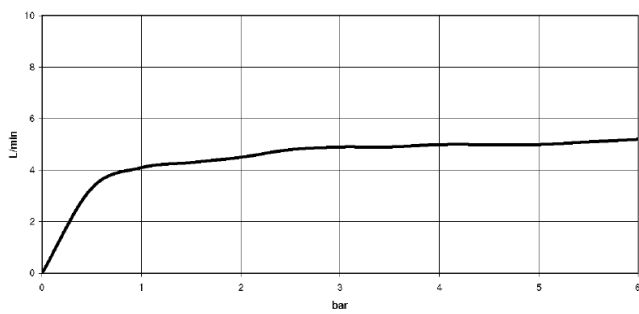

Benötigtes Zubehör

xGRID Montageschiene 555 mm - 12 360 970 90

36 517 979

mm [inches]

Durchflussdiagramm

Wurfweitendiagramm

36 517 979