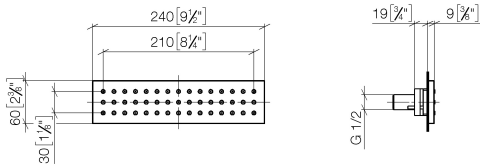

Benötigtes Zubehör

UP-Wandeinbaukasten - 35 206 970 90
 •Max. Einbautiefe 173 mm
 •Min. Einbautiefe 100 mm

Empfohlenes Zubehör

xGRID Befestigungssatz für die Integration in den Trockenbau - 12 340 970 90

Benötigtes Zubehör

xGRID Montageschiene 555 mm - 12 360 970 90

36 517 979

mm [inches]

Durchflussdiagramm

Wurfweitendiagramm

36 517 979