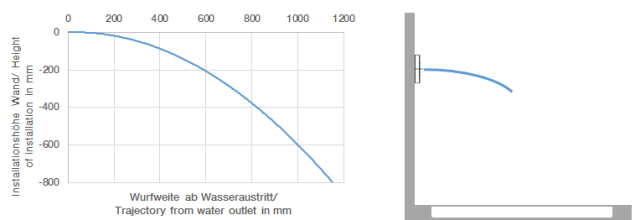

Benötigtes Zubehör

xGRID Montageschiene 555 mm - 12 360 970 90

36 517 979

mm [inches]

Durchflussdiagramm

Wurfweitendiagramm

36 517 979