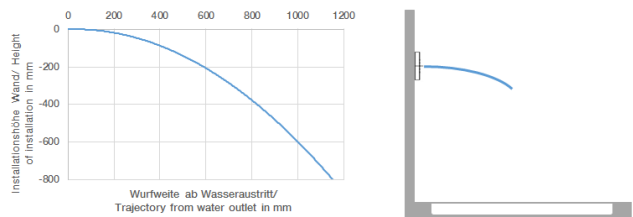

Benötigtes Zubehör

xGRID Montageschiene 555 mm - 12 360 970 90

36 517 979

mm [inches]

Durchflussdiagramm

Wurfweitendiagramm

Zertifikate

WRAS_1304001. LGA_19489.