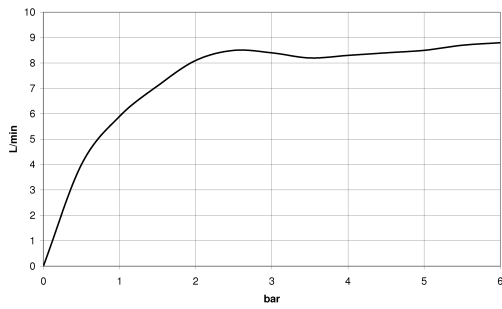

**xGRID Befestigungssatz für die Integration in den Trockenbau -** 12 340 970 90

**Benötigtes Zubehör**

**xGRID Montageschiene 555 mm -** 12 360 970 90

36 525 979

mm [inches]

### Durchflussdiagramm