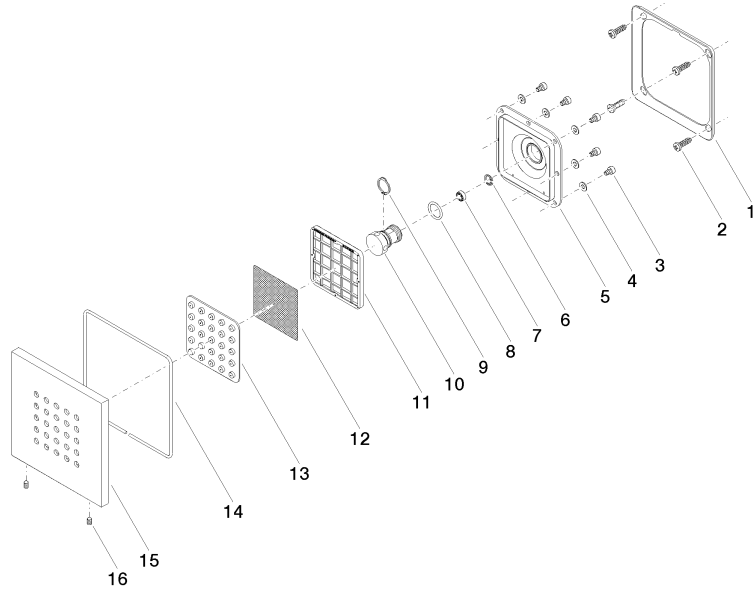

36 525 979

Produktversion ab 10/1/2023