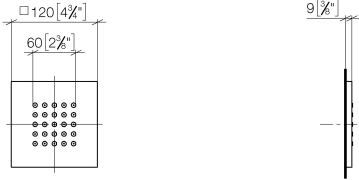

**xGRID Befestigungssatz für die Integration in den Trockenbau -** 12 340 970 90

**Benötigtes Zubehör**

**xGRID Montageschiene 555 mm -** 12 360 970 90

36 525 979

mm [inches]

### Durchflussdiagramm