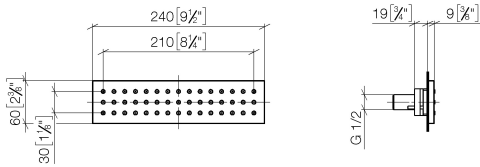

36 527 979

- HORIZONTAL RAIN, Durchfluss max. 9 l/min (bei 3 Bar)
- mit Antikalk-System
- Abdeckplatte 240 x 60 mm
- Anschluss 1/2"

Passt zu: IMO, LULU, MADISON, MEM, TARA, CL.1, LISSÉ, VAIA, META, CYO

	Platin	36 527 979-08
	Chrom	36 527 979-00
	Platin gebürstet	36 527 979-06
	Dark Chrome	36 527 979-19
	Light Gold	36 527 979-26
	Light Gold gebürstet	36 527 979-27
	Messing gebürstet (23kt Gold)	36 527 979-28
	Schwarz matt	36 527 979-33
	Bronze gebürstet	36 527 979-42
	Champagne gebürstet (22kt Gold)	36 527 979-46
	Champagne (22kt Gold)	36 527 979-47
	Chrom gebürstet	36 527 979-93
	Dark Platinum gebürstet	36 527 979-99

**Benötigtes Zubehör**

- UP-Wandeinbaukasten -** 35 206 970 90
- Max. Einbautiefe 173 mm
  - Min. Einbautiefe 100 mm

**Empfohlenes Zubehör**

- xGRID Befestigungssatz für die Integration in den Trockenbau -** 12 340 970 90

**Benötigtes Zubehör**

- xGRID Montageschiene 555 mm -** 12 360 970 90

36 527 979

mm [inches]