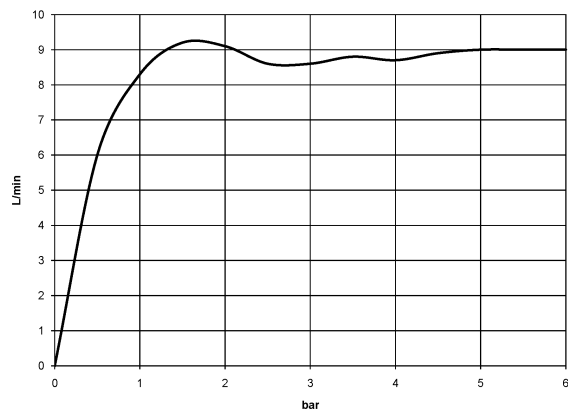

**Benötigtes Zubehör**

- xGRID Montageschiene 555 mm -** 12 360 970 90

36 527 979

mm [inches]

### Durchflussdiagramm