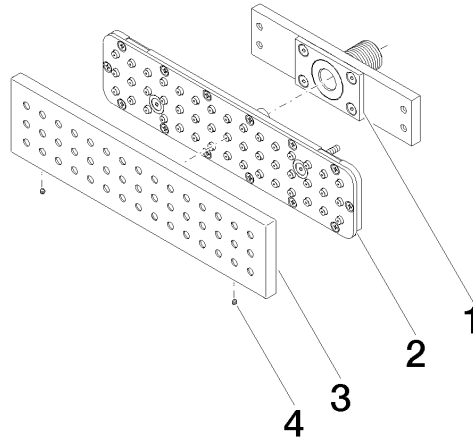

36 527 979

Ersatzteilstückliste

Nr.	Artikelnummer	Benennung	Verbaumenge	Lieferzeit
1	90 11 02 137 00 90	Anschluss	1	2
2	90 11 02 332 01-00	Einsatz	1	10
3	09 27 99 001-08	Rosette	1	40
4	09 31 11 006 90	Stift	2	2