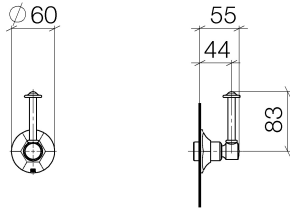

36 607 371

MADISON Unterputzventil rechtsschließend 1/2" - Chrom

MADISON

36 607 371

36 607 371

Zertifikate

DVGW_DW-
6501DN0116.

WRAS_2011026.