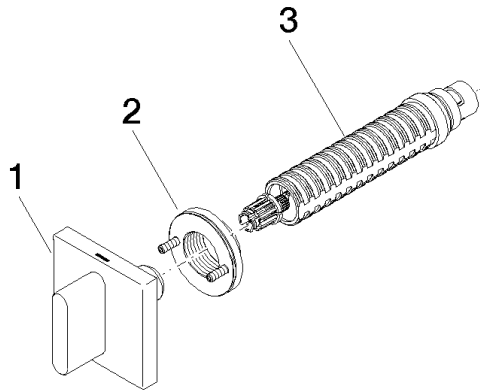

CL.1 Unterputzventil linksschließend warm 1/2" - Champagne gebürstet (22kt Gold)

CL.1

36 607 707

- Rosette 60 x 60 mm
- mit Warmkennzeichnung
- Oberteil mit ablängbarer Spindel und Hülse

	Champagne gebürstet (22kt Gold)	36 607 707-46
	Chrom	36 607 707-00
	Platin gebürstet	36 607 707-06
	Dark Chrome	36 607 707-19
	Champagne (22kt Gold)	36 607 707-47
	Dark Platinum gebürstet	36 607 707-99

36 607 707
mm [inches]

Zertifikate

LGA_29931.

WRAS_2010066.

36 607 707
Ersatzteile für die
anderen
Oberflächenvarianten
finden Sie hier:
Chrom

Ersatzteilstückliste

Nr.	Artikelnummer	Benennung	Verbaumenge	Lieferzeit
1	90 20 70 051 03-46	Griff (hot)	1	30
2	90 21 02 108 00 90	Scheibe	1	2
3	90 90 03 142 00 90	Oberteil	1	2