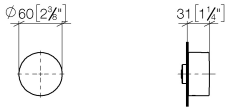

Unterputzventil linksschließend warm 1/2" - Champagne gebürstet (22kt Gold)

CL.1

36 607 742

- ohne Rosette
- Griff Ø 60 mm
- mit Warmkennzeichnung
- Oberteil mit ablängbarer Spindel und Hülse

Passt zu: CL.1, CYO

36 607 742

mm [inches]

Zertifikate

LGA_38107.

LGA_29931.

WRAS_2010066.

36 607 742

Ersatzteile für die
anderen
Oberflächenvarianten
finden Sie hier:
Chrom