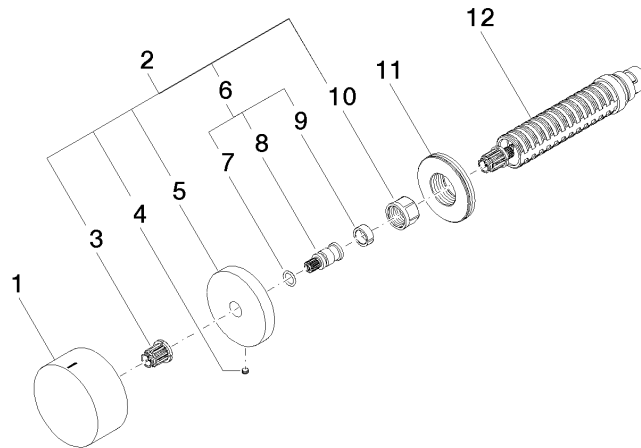

Unterputzventil linksschließend warm 1/2" - Champagne gebürstet (22kt Gold)

CL.1

36 607 742

- ohne Rosette
- Griff Ø 60 mm
- mit Warmkennzeichnung
- Oberteil mit ablängbarer Spindel und Hülse

Passt zu: CL.1, CYO

36 607 742

mm [inches]

Zertifikate

LGA_38107.

LGA_29931.

WRAS_2010066.

36 607 742

Ersatzteile für die
anderen
Oberflächenvarianten
finden Sie hier:
Chrom

Ersatzteilstückliste

Nr.	Artikelnummer	Benennung	Verbaumenge	Lieferzeit
1	09 20 74 021-46	Griff (hot)	1	60
2	04 27 74 004 00-46	Rosette	1	60
3	90 12 12 002 00 90	Rastbuchse	1	2
4	09 31 11 055 90	Stift	1	2
5	09 27 74 004-46	Rosette	1	60
6	04 29 06 020 00-00	Spindel	1	10
7	90 14 10 060 00 90	Dichtung	1	2
8	09 29 06 020-46	Spindel	1	-
Ersatzteil nicht mehr bestellbar, bitte bestellen Sie den Nachfolgeartikel				
9	90 14 15 020 03 90	Ring	1	2
10	90 23 30 023 00 90	Mutter	1	2
11	09 30 01 107 90	Huelse	1	2
12	90 90 03 142 00 90	Oberteil	1	2