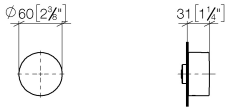

**Unterputzventil linksschließend warm 1/2" - Champagne (22kt Gold)**

CL.1

36 607 742

- ohne Rosette
- Griff Ø 60 mm
- mit Warmkennzeichnung
- Oberteil mit ablängbarer Spindel und Hülse

Passt zu: CL.1, CYO

36 607 742

mm [inches]

Zertifikate

LGA\_38107.

LGA\_29931.

WRAS\_2010066.

36 607 742

Ersatzteile für die  
anderen  
Oberflächenvarianten  
finden Sie hier:  
Chrom