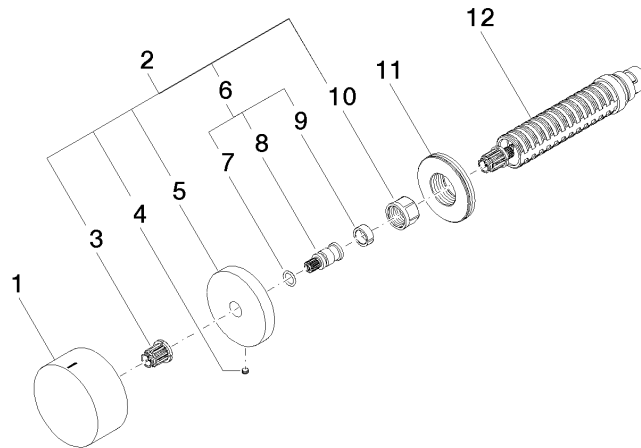

36 607 742

mm [inches]

Zertifikate

LGA\_38107.

LGA\_29931.

WRAS\_2010066.

36 607 742

Ersatzteile für die  
anderen  
Oberflächenvarianten  
finden Sie hier:  
Chrom

### Ersatzteilstückliste

Nr.	Artikelnummer	Benennung	Verbaumenge	Lieferzeit
1	09 20 74 021-47	Griff ( hot )	1	60
2	04 27 74 004 00-47	Rosette	1	60
3	90 12 12 002 00 90	Rastbuchse	1	2
4	09 31 11 055 90	Stift	1	2
5	09 27 74 004-47	Rosette	1	60
6	04 29 06 020 00-00	Spindel	1	10
7	90 14 10 060 00 90	Dichtung	1	2
8	09 29 06 020-47	Spindel	1	-
Ersatzteil nicht mehr bestellbar, bitte bestellen Sie den Nachfolgeartikel				
9	90 14 15 020 03 90	Ring	1	2
10	90 23 30 023 00 90	Mutter	1	2
11	09 30 01 107 90	Huelse	1	2
12	90 90 03 142 00 90	Oberteil	1	2