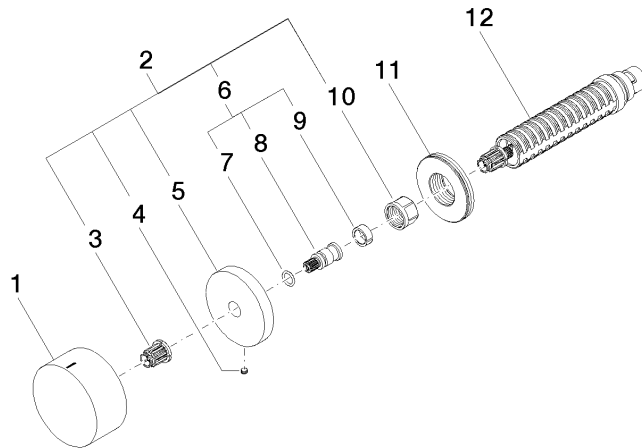

**Unterputzventil linksschließend warm 1/2" - Dark Platinum gebürstet**

CL.1

36 607 742

- ohne Rosette
- Griff Ø 60 mm
- mit Warmkennzeichnung
- Oberteil mit ablängbarer Spindel und Hülse

Passt zu: CL.1, CYO

**Benötigtes Zubehör**

**UP-Ventil 1/2" -** 35 607 970 90

- Max. Einbautiefe 145 mm
- Min. Einbautiefe 85 mm

36 607 742

mm [inches]

Zertifikate

DVGW\_DW-  
6501DN0116.

LGA\_38107.

IAPMO\_4976 (1).

LGA\_29931.

WRAS\_2010066.

LGA\_29932.

36 607 742

**Ersatzteilstückliste**

Nr.	Artikelnummer	Benennung	Verbaumenge	Lieferzeit
1	09 20 74 021-99	Griff ( hot )	1	30
2	04 27 74 004 00-99	Rosette	1	30
3	90 12 12 002 00 90	Rastbuchse	1	2
4	09 31 11 055 90	Stift	1	2
5	09 27 74 004-99	Rosette	1	30
6	04 29 06 020 00-00	Spindel	1	10
7	90 14 10 060 00 90	Dichtung	1	2
8	09 29 06 020-99	Spindel	1	-
Ersatzteil nicht mehr bestellbar, bitte bestellen Sie den Nachfolgeartikel				
9	90 14 15 020 03 90	Ring	1	2
10	90 23 30 023 00 90	Mutter	1	2
11	09 30 01 107 90	Huelse	1	2
12	90 90 03 142 00 90	Oberteil	1	2