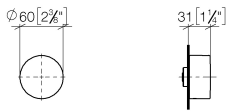

**Benötigtes Zubehör**

**UP-Ventil 1/2" -** 35 607 970 90

- Max. Einbautiefe 145 mm
- Min. Einbautiefe 85 mm

36 607 742

mm [inches]

Zertifikate

DVGW\_DW-  
6501DN0116.

LGA\_38107.