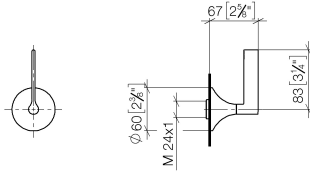

36 607 819

- Rosette Ø 60 mm
- Oberteil mit ablängbarer Spindel und Hülse

	Dark Chrome	36 607 819-19
	Chrom	36 607 819-00
	Platin gebürstet	36 607 819-06
	Platin	36 607 819-08
	Messing gebürstet (23kt Gold)	36 607 819-28
	Bronze gebürstet	36 607 819-42
	Champagne gebürstet (22kt Gold)	36 607 819-46
	Champagne (22kt Gold)	36 607 819-47
	Dark Platinum gebürstet	36 607 819-99

36 607 819

mm [inches]

Codes & Standards

DIN 4109

EN 1111

EN 200

ISO 3822

Scottish Water
Byelaws