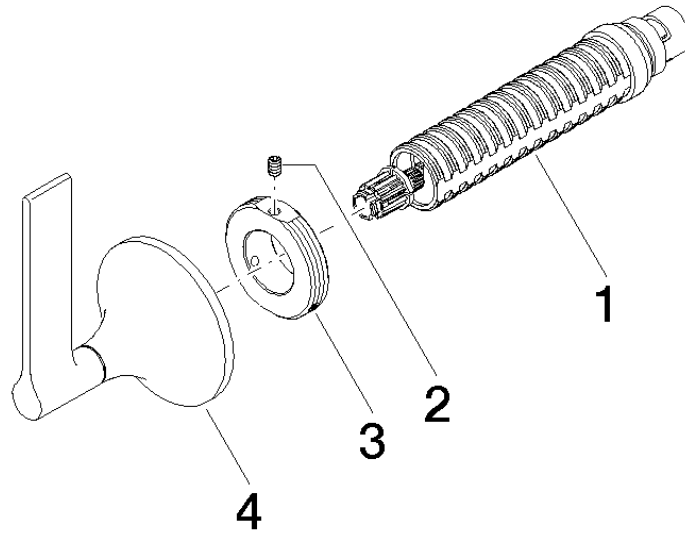

36 607 819

Ersatzteile für die
anderen
Oberflächenvarianten
finden Sie hier:
Chrom