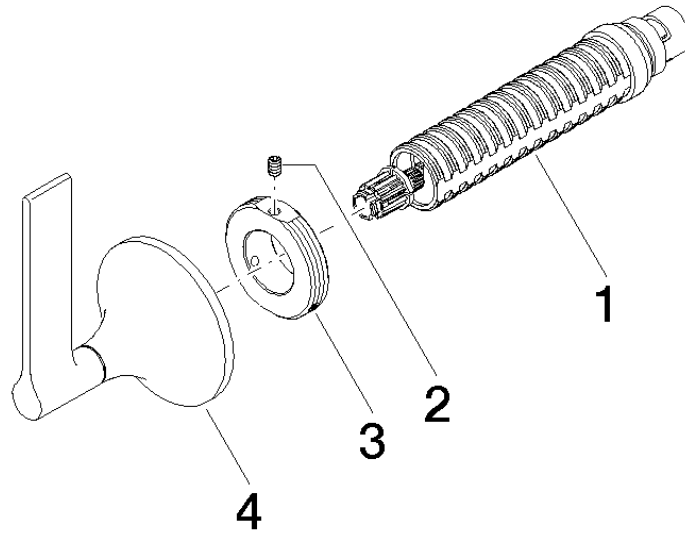

36 607 819

- Rosette Ø 60 mm
- Oberteil mit ablängbarer Spindel und Hülse

	Bronze gebürstet	36 607 819-42
	Chrom	36 607 819-00
	Platin gebürstet	36 607 819-06
	Platin	36 607 819-08
	Dark Chrome	36 607 819-19
	Messing gebürstet (23kt Gold)	36 607 819-28
	Champagne gebürstet (22kt Gold)	36 607 819-46
	Champagne (22kt Gold)	36 607 819-47
	Dark Platin gebürstet	36 607 819-99

36 607 819

mm [inches]

Codes & Standards

DIN 4109	EN 1111	ISO 3822	Scottish Water Byelaws
UK Water Supply Regulations	Ü-Zeichen		

Zertifikate

WRAS_2010	LGA_29	DVGW_DW- 6512DNO	WRAS_2011
-----------	--------	---------------------	-----------

36 607 819

Ersatzteile für die
anderen
Oberflächenvarianten
finden Sie hier:
Chrom

VAIA Unterputzventil rechtsschließend 1/2" - Bronze gebürstet

VAIA

36 607 819

Ersatzteilstückliste

Nr.	Artikelnummer	Benennung	Verbaumenge	Lieferzeit
	90 90 03 143 00 90	Oberteil	4	2