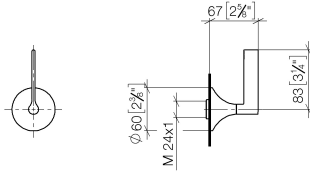

36 607 819

- Rosette Ø 60 mm
- Oberteil mit ablängbarer Spindel und Hülse

	Bronze gebürstet	36 607 819-42
	Chrom	36 607 819-00
	Platin gebürstet	36 607 819-06
	Platin	36 607 819-08
	Dark Chrome	36 607 819-19
	Messing gebürstet (23kt Gold)	36 607 819-28
	Champagne gebürstet (22kt Gold)	36 607 819-46
	Champagne (22kt Gold)	36 607 819-47
	Dark Platin gebürstet	36 607 819-99

36 607 819

mm [inches]

Codes & Standards

DIN 4109	EN 1111	ISO 3822	Scottish Water Byelaws
UK Water Supply Regulations	Ü-Zeichen		

Zertifikate

WRAS_2010	LGA_29	DVGW_DW- 6512DNO	WRAS_2011
-----------	--------	---------------------	-----------

36 607 819

Ersatzteile für die
anderen
Oberflächenvarianten
finden Sie hier:
Chrom

VAIA Unterputzventil rechtsschließend 1/2" - Bronze gebürstet

VAIA

36 607 819

Ersatzteilstückliste

Nr.	Artikelnummer	Benennung	Verbaumenge	Lieferzeit
	90 90 03 143 00 90	Oberteil	4	2