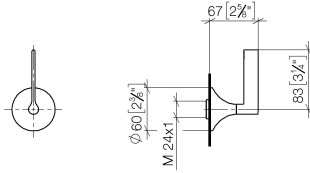

**VAIA Unterputzventil rechtsschließend 1/2" - Champagne gebürstet (22kt Gold)**

VAIA

36 607 819

- Rosette Ø 60 mm
- Oberteil mit ablängbarer Spindel und Hülse

|  |                                 |               |
|--|---------------------------------|---------------|
|    | Champagne gebürstet (22kt Gold) | 36 607 819-46 |
|    | Chrom                           | 36 607 819-00 |
|    | Platin gebürstet                | 36 607 819-06 |
|    | Platin                          | 36 607 819-08 |
|    | Dark Chrome                     | 36 607 819-19 |
|    | Messing gebürstet (23kt Gold)   | 36 607 819-28 |
|    | Bronze gebürstet                | 36 607 819-42 |
|   | Champagne (22kt Gold)           | 36 607 819-47 |
|  | Dark Platinum gebürstet         | 36 607 819-99 |

**Benötigtes Zubehör**

**UP-Ventil 1/2" -**

35 607 970 90

- Max. Einbautiefe 145 mm
- Min. Einbautiefe 75 mm

36 607 819  
mm [inches]

**Codes & Standards**

|                        |                             |           |          |
|------------------------|-----------------------------|-----------|----------|
| DIN 4109               | EN 1111                     | EN 200    | ISO 3822 |
| Scottish Water Byelaws | UK Water Supply Regulations | Ü-Zeichen |          |