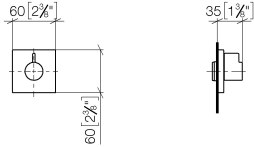

SYMETRICS Unterputzventil linksschließend 1/2" - Messing gebürstet (23kt Gold)

IMO

36 607 985

- Rosette 60 x 60 mm
- Oberteil mit ablängbarer Spindel und Hülse

	Messing gebürstet (23kt Gold)	36 607 985-28
	Chrom	36 607 985-00
	Platin gebürstet	36 607 985-06
	Platin	36 607 985-08
	Light Gold gebürstet	36 607 985-27
	Chrom gebürstet	36 607 985-93
	Dark Platinum gebürstet	36 607 985-99

Benötigtes Zubehör

UP-Ventil 1/2" - 35 607 970 90

- Max. Einbautiefe 145 mm
- Min. Einbautiefe 75 mm

36 607 985
mm [inches]

Zertifikate

DVGW_DW-
6501DN0116.
LGA_29932.

WRAS_2011026.

LGA_29931.

WRAS_2010066.

DVGW_DW-
6512DN0706.

36 607 985

Ersatzteilstückliste

Nr.	Artikelnummer	Benennung	Verbaumenge	Lieferzeit
1	09 20 98 002-28	Griff	1	20
2	09 12 12 005 90	Rastbuchse	1	2
3	09 12 12 043-28	Aufnahme	1	20
4	09 14 10 017 90	Dichtung	1	2
5	90 31 11 004 00 90	Stift	1	2
6	09 27 98 014-28	Rosette	1	20
7	09 21 02 151 90	Huelse	1	2
8	90 90 03 202 00 90	Oberteil	1	2