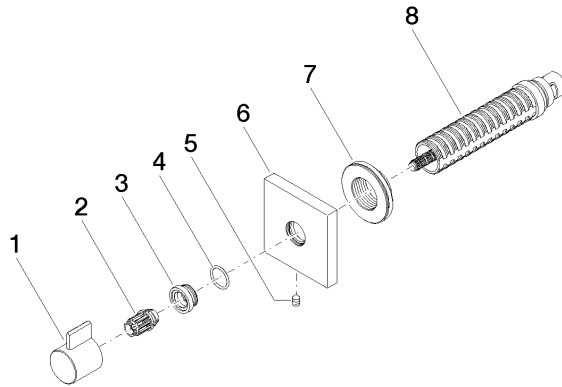

SYMETRICS Unterputzventil linksschließend 1/2" - Messing gebürstet (23kt Gold)

IMO

36 607 985

- Rosette 60 x 60 mm
- Oberteil mit ablängbarer Spindel und Hülse

	Messing gebürstet (23kt Gold)	36 607 985-28
	Chrom	36 607 985-00
	Platin gebürstet	36 607 985-06
	Platin	36 607 985-08
	Light Gold gebürstet	36 607 985-27
	Chrom gebürstet	36 607 985-93
	Dark Platinum gebürstet	36 607 985-99

Benötigtes Zubehör

UP-Ventil 1/2" - 35 607 970 90

- Max. Einbautiefe 145 mm
- Min. Einbautiefe 75 mm

36 607 985
mm [inches]

Zertifikate

DVGW_DW-
6501DN0116.
LGA_29932.

WRAS_2011026.

LGA_29931.

WRAS_2010066.

DVGW_DW-
6512DN0706.

36 607 985

Ersatzteilstückliste

Nr.	Artikelnummer	Benennung	Verbaumenge	Lieferzeit
1	09 20 98 002-28	Griff	1	20
2	09 12 12 005 90	Rastbuchse	1	2
3	09 12 12 043-28	Aufnahme	1	20
4	09 14 10 017 90	Dichtung	1	2
5	90 31 11 004 00 90	Stift	1	2
6	09 27 98 014-28	Rosette	1	20
7	09 21 02 151 90	Huelse	1	2
8	90 90 03 202 00 90	Oberteil	1	2