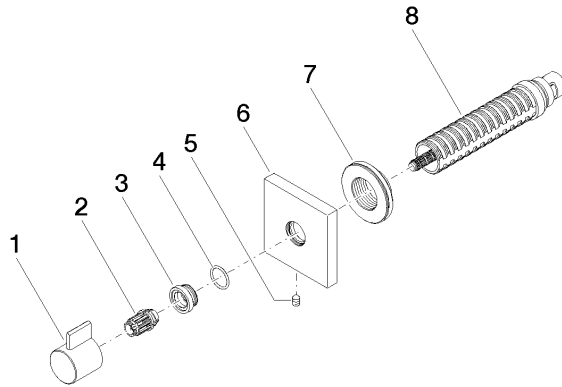

36 607 985

- Rosette 60 x 60 mm
- Oberteil mit ablängbarer Spindel und Hülse

	Chrom gebürstet	36 607 985-93
	Chrom	36 607 985-00
	Platin gebürstet	36 607 985-06
	Platin	36 607 985-08
	Light Gold gebürstet	36 607 985-27
	Messing gebürstet (23kt Gold)	36 607 985-28
	Dark Platinum gebürstet	36 607 985-99

36 607 985

mm [inches]

Zertifikate

DVGW_DW-
6501DN0116.

WRAS_2011026.

IAPMO_4976 (2).

LGA_29931.

WRAS_2010066.

DVGW_DW-
6512DN0706.

LGA_29932.

36 607 985

Ersatzteile für die
anderen
Oberflächenvarianten
finden Sie hier:
Chrom

Ersatzteilstückliste

Nr.	Artikelnummer	Benennung	Verbaumenge	Lieferzeit
1	09 20 98 002-93	Griff	1	20
2	09 12 12 005 90	Rastbuchse	1	2
3	09 12 12 043-93	Aufnahme	1	20
4	09 14 10 017 90	Dichtung	1	2
5	90 31 11 004 00 90	Stift	1	2
6	09 27 98 014-93	Rosette	1	20
7	09 21 02 151 90	Hülse	1	2
8	90 90 03 202 00 90	Oberteil	1	2