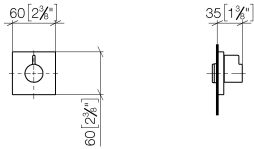

36 607 985

- Rosette 60 x 60 mm
- Oberteil mit ablängbarer Spindel und Hülse

	Chrom gebürstet	36 607 985-93
	Chrom	36 607 985-00
	Platin gebürstet	36 607 985-06
	Platin	36 607 985-08
	Light Gold gebürstet	36 607 985-27
	Messing gebürstet (23kt Gold)	36 607 985-28
	Dark Platinum gebürstet	36 607 985-99

36 607 985

mm [inches]

Zertifikate

DVGW_DW-
6501DN0116.

WRAS_2011026.

IAPMO_4976 (2).

LGA_29931.

WRAS_2010066.

DVGW_DW-
6512DN0706.

LGA_29932.

36 607 985

Ersatzteile für die
anderen
Oberflächenvarianten
finden Sie hier:
Chrom

Ersatzteilstückliste

Nr.	Artikelnummer	Benennung	Verbaumenge	Lieferzeit
1	09 20 98 002-93	Griff	1	20
2	09 12 12 005 90	Rastbuchse	1	2
3	09 12 12 043-93	Aufnahme	1	20
4	09 14 10 017 90	Dichtung	1	2
5	90 31 11 004 00 90	Stift	1	2
6	09 27 98 014-93	Rosette	1	20
7	09 21 02 151 90	Hülse	1	2
8	90 90 03 202 00 90	Oberteil	1	2