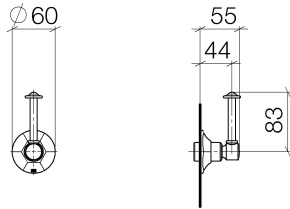

36 608 371

MADISON Unterputzventil rechtsschließend 3/4" - Platin gebürstet

MADISON

36 608 371

36 608 371

Zertifikate

IAPMO_4976 (1). WRAS_2010066.

36 608 371

Ersatzteilstückliste

Nr.	Artikelnummer	Benennung	Verbaumenge	Lieferzeit
1	90 90 03 127 00 90	Oberteil	1	2
2	09 23 10 125-00	Mutter	1	10
3	90 14 10 063 00 90	Dichtung	1	2
4	09 27 37 102-06	Rosette	1	10
5	09 30 30 069 90	Schraube	1	2
6	09 30 11 194 90	Scheibe	1	2
7	09 18 30 007-06	Huelse	1	-
Ersatzteil nicht mehr bestellbar, bitte bestellen Sie den Nachfolgeartikel				
8	90 28 10 030 00 90	Ring	1	2
9	09 12 12 064-06	Aufnahme	1	-
Ersatzteil nicht mehr bestellbar, bitte bestellen Sie den Nachfolgeartikel				
10	90 14 15 021 00 90	Ring	1	2
11	09 21 02 161-06	Haube	1	10
12	09 20 37 101-06	Griff	1	10
13	09 20 37 001-06	Griff	1	10
14	09 28 22 013 90	Rohr	1	2
15	11 170 370-06	MADISON Hebeleinsatz - Platin gebürstet	1	10
16	09 30 30 062-06	Schraube	1	10