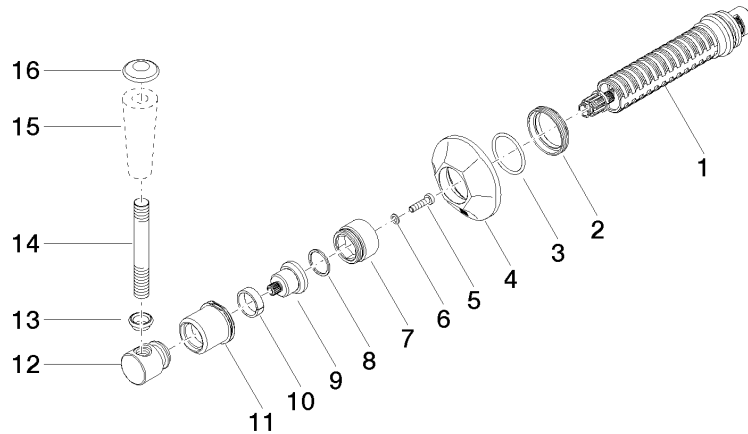

36 608 371

MADISON Unterputzventil rechtsschließend 3/4" - Platin gebürstet

MADISON

36 608 371

36 608 371

Zertifikate

IAPMO_4976 (1). WRAS_2010066.

36 608 371

Ersatzteilstückliste

Nr.	Artikelnummer	Benennung	Verbaumenge	Lieferzeit
1	90 90 03 127 00 90	Oberteil	1	2
2	09 23 10 125-00	Mutter	1	10
3	90 14 10 063 00 90	Dichtung	1	2
4	09 27 37 102-06	Rosette	1	10
5	09 30 30 069 90	Schraube	1	2
6	09 30 11 194 90	Scheibe	1	2
7	09 18 30 007-06	Huelse	1	-
Ersatzteil nicht mehr bestellbar, bitte bestellen Sie den Nachfolgeartikel				
8	90 28 10 030 00 90	Ring	1	2
9	09 12 12 064-06	Aufnahme	1	-
Ersatzteil nicht mehr bestellbar, bitte bestellen Sie den Nachfolgeartikel				
10	90 14 15 021 00 90	Ring	1	2
11	09 21 02 161-06	Haube	1	10
12	09 20 37 101-06	Griff	1	10
13	09 20 37 001-06	Griff	1	10
14	09 28 22 013 90	Rohr	1	2
15	11 170 370-06	MADISON Hebeleinsatz - Platin gebürstet	1	10
16	09 30 30 062-06	Schraube	1	10