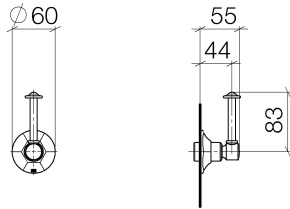

36 608 371

MADISON Unterputzventil rechtsschließend 3/4" - Messing (23kt Gold)

---

MADISON

36 608 371

36 608 371

Zertifikate

IAPMO\_4976 (1). WRAS\_2010066.

### Ersatzteilstückliste

Nr.	Artikelnummer	Benennung	Verbaumenge	Lieferzeit
1	90 90 03 127 00 90	Oberteil	1	2
2	09 23 10 125-00	Mutter	1	10
3	90 14 10 063 00 90	Dichtung	1	2
4	09 27 37 102-09	Rosette	1	40
5	09 30 30 069 90	Schraube	1	2
6	09 30 11 194 90	Scheibe	1	2
7	09 18 30 007-09	Huelse	1	60
8	90 28 10 030 00 90	Ring	1	2
9	09 12 12 064-09	Aufnahme	1	60
10	90 14 15 021 00 90	Ring	1	2
11	09 21 02 161-09	Haube	1	40
12	09 20 37 101-09	Griff	1	40
13	09 20 37 001-09	Griff	1	40
14	09 28 22 013 90	Rohr	1	2
15	11 170 370-09	MADISON Hebeleinsatz - Messing (23kt Gold)	1	40
16	09 30 30 062-09	Schraube	1	40