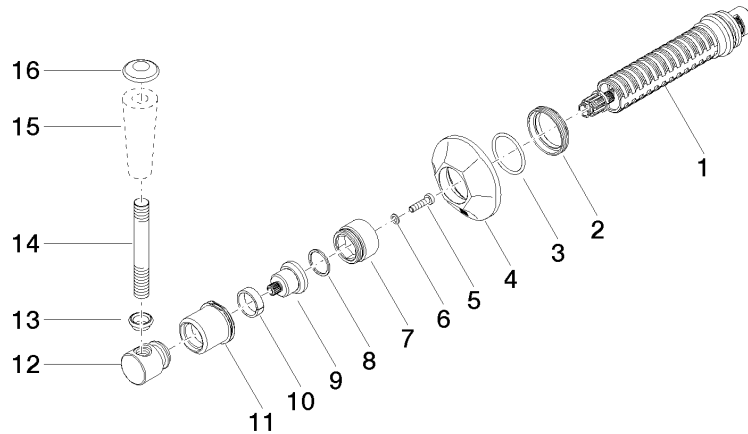

36 608 371

MADISON Unterputzventil rechtsschließend 3/4" - Messing (23kt Gold)

---

MADISON

36 608 371

36 608 371

Zertifikate

IAPMO\_4976 (1). WRAS\_2010066.

### Ersatzteilstückliste

Nr.	Artikelnummer	Benennung	Verbaumenge	Lieferzeit
1	90 90 03 127 00 90	Oberteil	1	2
2	09 23 10 125-00	Mutter	1	10
3	90 14 10 063 00 90	Dichtung	1	2
4	09 27 37 102-09	Rosette	1	40
5	09 30 30 069 90	Schraube	1	2
6	09 30 11 194 90	Scheibe	1	2
7	09 18 30 007-09	Huelse	1	60
8	90 28 10 030 00 90	Ring	1	2
9	09 12 12 064-09	Aufnahme	1	60
10	90 14 15 021 00 90	Ring	1	2
11	09 21 02 161-09	Haube	1	40
12	09 20 37 101-09	Griff	1	40
13	09 20 37 001-09	Griff	1	40
14	09 28 22 013 90	Rohr	1	2
15	11 170 370-09	MADISON Hebeleinsatz - Messing (23kt Gold)	1	40
16	09 30 30 062-09	Schraube	1	40