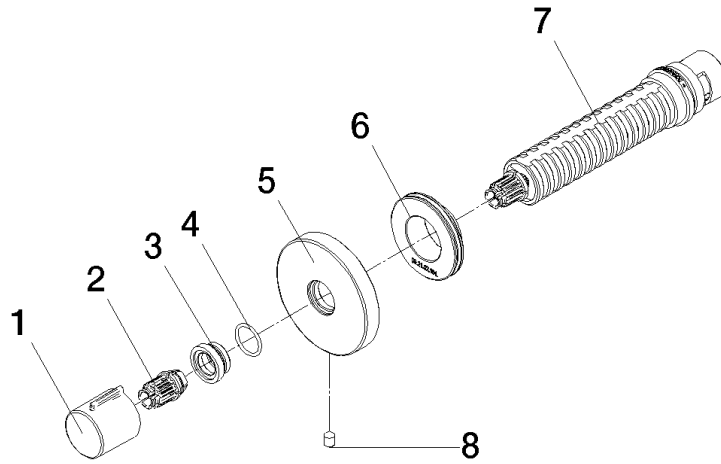

36 608 660

- Rosette Ø 60 mm
- Oberteil mit ablängbarer Spindel und Hülse

	Bronze gebürstet	36 608 660-42
	Chrom	36 608 660-00
	Platin gebürstet	36 608 660-06
	Dark Chrome	36 608 660-19
	Light Gold	36 608 660-26
	Light Gold gebürstet	36 608 660-27
	Schwarz matt	36 608 660-33
	Messing dunkel gebürstet (Arbeitstitel)	36 608 660-39
	Bronze dunkel gebürstet (Arbeitstitel)	36 608 660-43
	Chrom gebürstet	36 608 660-93
	Dark Platinum gebürstet	36 608 660-99

36 608 660

36 608 660

Ersatzteile für die  
anderen  
Oberflächenvarianten  
finden Sie hier:  
Chrom