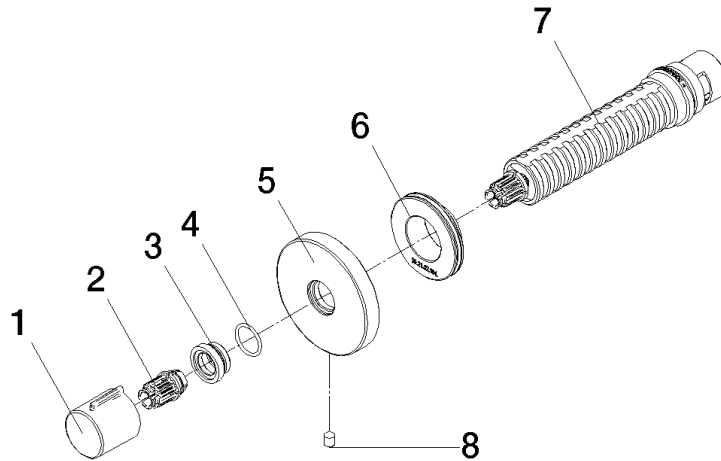

META Unterputzventil rechtsschließend 3/4" - Bronze dunkel gebürstet (Arbeitstitel)

META

36 608 660

- Rosette Ø 60 mm
- Oberteil mit ablängbarer Spindel und Hülse

	Chrom	36 608 660-00
	Platin gebürstet	36 608 660-06
	Dark Chrome	36 608 660-19
	Light Gold	36 608 660-26
	Light Gold gebürstet	36 608 660-27
	Schwarz matt	36 608 660-33
	Messing dunkel gebürstet (Arbeitstitel)	36 608 660-39
	Bronze gebürstet	36 608 660-42
	Chrom gebürstet	36 608 660-93
	Dark Platinum gebürstet	36 608 660-99

META Unterputzventil rechtsschließend 3/4" - Bronze dunkel gebürstet
(Arbeitstitel)

META

36 608 660

36 608 660

Ersatzteile für die
anderen
Oberflächenvarianten
finden Sie hier:
Chrom

META Unterputzventil rechtsschließend 3/4" - Bronze dunkel gebürstet
(Arbeitstitel)