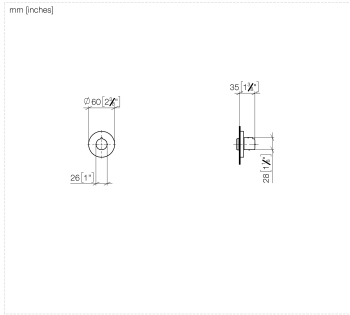

META Unterputzventil rechtsschließend 3/4" - Bronze dunkel gebürstet (Arbeitstitel)

META

36 608 660

- Rosette Ø 60 mm
- Oberteil mit ablängbarer Spindel und Hülse

	Chrom	36 608 660-00
	Platin gebürstet	36 608 660-06
	Dark Chrome	36 608 660-19
	Light Gold	36 608 660-26
	Light Gold gebürstet	36 608 660-27
	Schwarz matt	36 608 660-33
	Messing dunkel gebürstet (Arbeitstitel)	36 608 660-39
	Bronze gebürstet	36 608 660-42
	Chrom gebürstet	36 608 660-93
	Dark Platinum gebürstet	36 608 660-99

META Unterputzventil rechtsschließend 3/4" - Bronze dunkel gebürstet
(Arbeitstitel)

META

36 608 660

36 608 660

Ersatzteile für die
anderen
Oberflächenvarianten
finden Sie hier:
Chrom

META Unterputzventil rechtsschließend 3/4" - Bronze dunkel gebürstet
(Arbeitstitel)