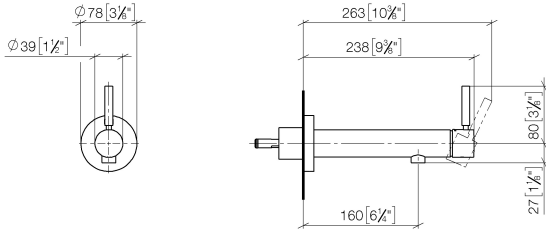

36 804 661

- Ausladung 160 mm
- starrer Auslauf
- runder luftangereicherter Strahl
- Bohrungsdurchmesser 60 mm
- Rosette Ø 78 mm
- Durchfluss max. 5,7 l/min
- bleifrei
- mit Einpunktbefestigung
- Dieses Produkt leistet einen Beitrag zur Erfüllung der Vorgaben von nachhaltigen Gebäudezertifizierungen, z.B. LEED®, BREEAM®, DGNB

Benötigtes Zubehör

UP-Wandbefestigung - 35 003 970 90

- Min. Einbautiefe 78 mm
- Max. Einbautiefe 103 mm

36 804 661

mm [inches]

Durchflussdiagramm

36 804 661

Produktversion ab 4/2/2020