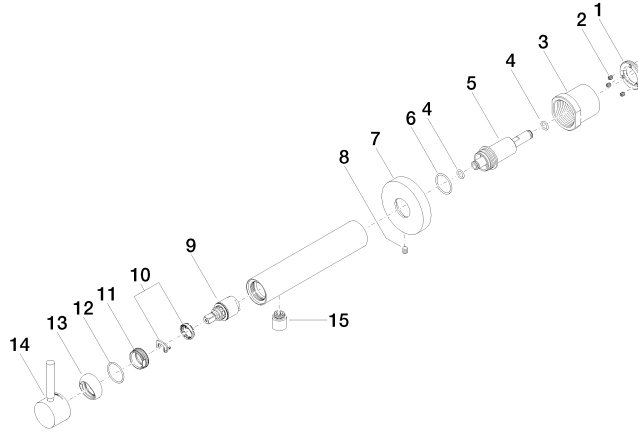

36 804 661

- Ausladung 160 mm
- starrer Auslauf
- runder luftangereicherter Strahl
- Bohrungsdurchmesser 60 mm
- Rosette Ø 78 mm
- Durchfluss max. 5,7 l/min
- bleifrei
- mit Einpunktbefestigung
- Dieses Produkt leistet einen Beitrag zur Erfüllung der Vorgaben von nachhaltigen Gebäudezertifizierungen, z.B. LEED®, BREEAM®, DGNB

Benötigtes Zubehör

UP-Wandbefestigung - 35 003 970 90

- Min. Einbautiefe 78 mm
- Max. Einbautiefe 103 mm

36 804 661

mm [inches]

Durchflussdiagramm

36 804 661

Produktversion ab 4/2/2020

META Waschtisch-Wand-Einhandbatterie ohne Ablaufgarnitur - Light Gold

META

36 804 661

Ersatzteilstückliste

Produktversion ab 4/2/2020

Nr.	Artikelnummer	Benennung	Verbaumenge	Lieferzeit
	09 24 77 002 90	Mutter	18	2