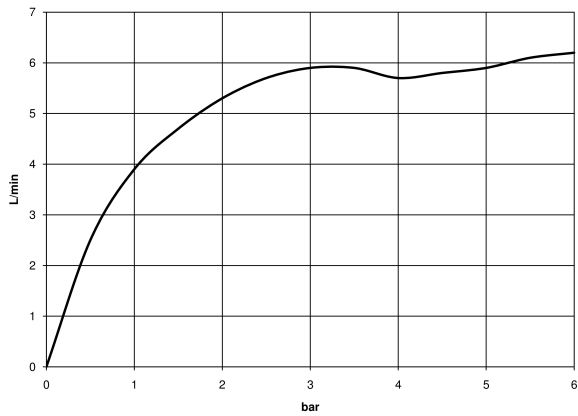

36 804 661

- Ausladung 160 mm
- starrer Auslauf
- runder luftangereicherter Strahl
- Bohrungsdurchmesser 60 mm
- Rosette Ø 78 mm
- Durchfluss max. 5,7 l/min
- bleifrei
- mit Einpunktbefestigung
- Dieses Produkt leistet einen Beitrag zur Erfüllung der Vorgaben von nachhaltigen Gebäudezertifizierungen, z.B. LEED®, BREEAM®, DGNB

Benötigtes Zubehör

UP-Wandbefestigung - 35 003 970 90

- Min. Einbautiefe 78 mm
- Max. Einbautiefe 103 mm

36 804 661

mm [inches]

Durchflussdiagramm

36 804 661

Produktversion ab 4/2/2020