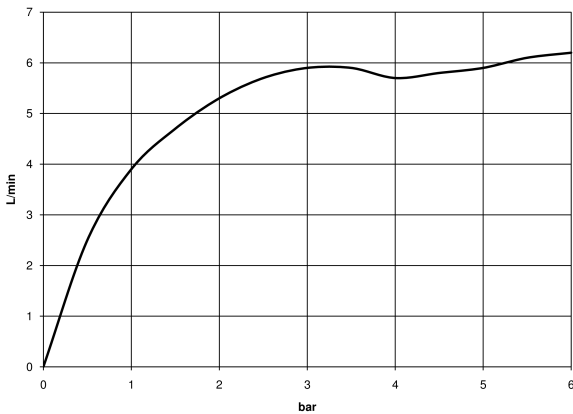

Durchflussdiagramm

Codes & Standards

DIN 4109

EN 817

ISO 3822

Scottish Water
Byelaws

UK Water Supply
Regulations

Ü-Zeichen