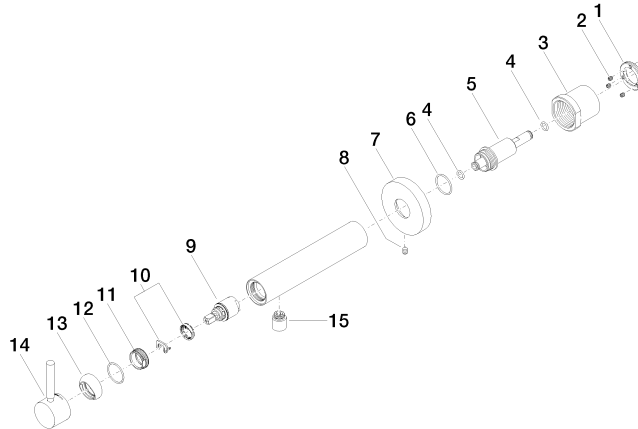

DVGW_DW-
6512DN0

WRAS_2003

LGA_19

36 804 661

Produktversion bis 1/23/2020

Produktversion von 1/23/2020 bis 4/2/2020

Produktversion ab 4/2/2020

META Waschtisch-Wand-Einhandbatterie ohne Ablaufgarnitur - Schwarz matt