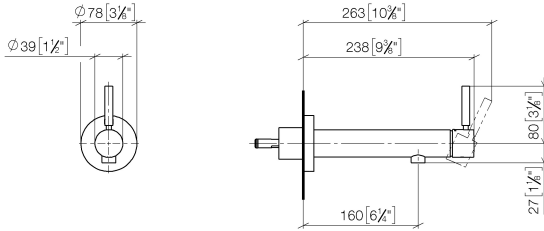

36 804 661

- Ausladung 160 mm
- starrer Auslauf
- runder luftangereicherter Strahl
- Bohrungsdurchmesser 60 mm
- Rosette Ø 78 mm
- Durchfluss max. 5,7 l/min
- bleifrei
- mit Einpunktbefestigung
- Dieses Produkt leistet einen Beitrag zur Erfüllung der Vorgaben von nachhaltigen Gebäudezertifizierungen, z.B. LEED®, BREEAM®, DGNB

Benötigtes Zubehör

- UP-Wandbefestigung -** 35 003 970 90
- Max. Einbautiefe 103 mm
 - Min. Einbautiefe 78 mm

36 804 661

mm [inches]

Durchflussdiagramm

Codes & Standards

DIN 4109

EN 817