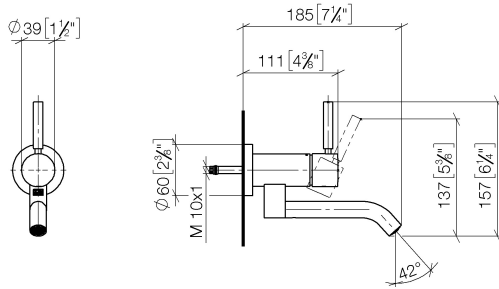

## META Waschtisch-Wand-Einhandbatterie ohne Ablaufgarnitur - Bronze gebürstet

36 805 660 Produktversion ab 5/1/2022

- Ausladung 185 mm
- starrer Auslauf
- runder luftangereicherter Strahl
- Bohrungsdurchmesser 35 mm
- Rosette Ø 60 mm
- Durchfluss max. 5,7 l/min
- bleifrei
- mit Einpunktbefestigung
- Dieses Produkt leistet einen Beitrag zur Erfüllung der Vorgaben von nachhaltigen Gebäudezertifizierungen, z.B. LEED®, BREEAM®, DGNB

### Benötigtes Zubehör

**UP-Wandbefestigung -**

35 050 970 90

- Min. Einbautiefe mm
- Max. Einbautiefe mm

**META Waschtisch-Wand-Einhandbatterie ohne Ablaufgarnitur - Bronze gebürstet**

36 805 660 Produktversion ab 5/1/2022  
mm [inches]

36 805 660 Produktversion ab 5/1/2022

**Ersatzteilstückliste**

Nr.	Artikelnummer	Benennung	Verbaumenge	Lieferzeit
1	90 20 66 030 00-42	Griff	1	30
2	09 28 30 043-42	Haube	1	60
3	09 24 04 266 90	Mutter	1	2
4	09 14 10 120 90	Dichtung	1	2
5	90 11 06 217 00-42	Auslauf	1	30
6	90 15 05 042 00 90	Kartusche	1	2
7	09 27 89 004-42	Rosette	1	60
8	09 14 10 041 90	Dichtung	1	2
9	90 30 11 296 00 90	Flansch	1	2