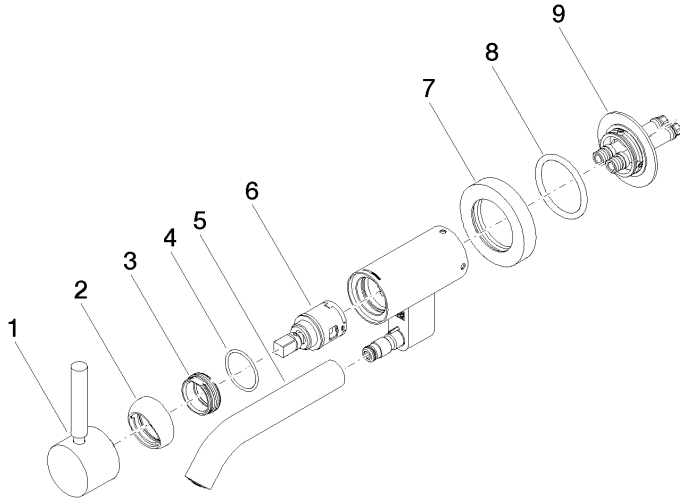

## META Waschtisch-Wand-Einhandbatterie ohne Ablaufgarnitur - Bronze gebürstet

36 805 660 Produktversion ab 5/1/2022

- Ausladung 185 mm
- starrer Auslauf
- runder luftangereicherter Strahl
- Bohrungsdurchmesser 35 mm
- Rosette Ø 60 mm
- Durchfluss max. 5,7 l/min
- bleifrei
- mit Einpunktbefestigung
- Dieses Produkt leistet einen Beitrag zur Erfüllung der Vorgaben von nachhaltigen Gebäudezertifizierungen, z.B. LEED®, BREEAM®, DGNB

### Benötigtes Zubehör

**UP-Wandbefestigung -**

35 050 970 90

- Min. Einbautiefe mm
- Max. Einbautiefe mm

**META Waschtisch-Wand-Einhandbatterie ohne Ablaufgarnitur - Bronze gebürstet**

36 805 660 Produktversion ab 5/1/2022  
mm [inches]

## META Waschtisch-Wand-Einhandbatterie ohne Ablaufgarnitur - Bronze gebürstet

---

36 805 660 Produktversion ab 5/1/2022

Zertifikate

---

LGA\_38

WRAS\_240102

**META Waschtisch-Wand-Einhandbatterie ohne Ablaufgarnitur - Bronze  
gebürstet**

36 805 660 Produktversion ab 5/1/2022

**Ersatzteilstückliste**

Nr.	Artikelnummer	Benennung	Verbaumenge	Lieferzeit
1	90 20 66 030 00-42	Griff	1	30
2	09 28 30 043-42	Haube	1	60
3	09 24 04 266 90	Mutter	1	2
4	09 14 10 120 90	Dichtung	1	2
5	90 11 06 217 00-42	Auslauf	1	30
6	90 15 05 042 00 90	Kartusche	1	2
7	09 27 89 004-42	Rosette	1	60
8	09 14 10 041 90	Dichtung	1	2
9	90 30 11 296 00 90	Flansch	1	2