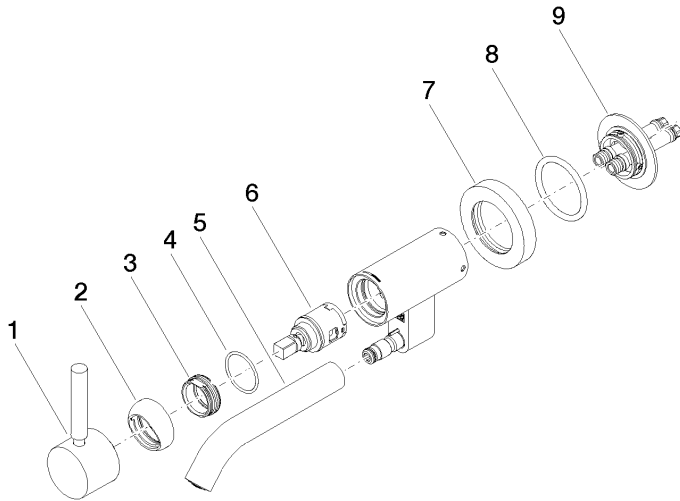

### Benötigtes Zubehör

- UP-Wandbefestigung -** 35 050 970 90
- Min. Einbautiefe mm
  - Max. Einbautiefe mm

**META Waschtisch-Wand-Einhandbatterie ohne Ablaufgarnitur - Dark Platinum gebürstet**

36 805 660 Produktversion ab 5/1/2022  
mm [inches]

## META Waschtisch-Wand-Einhandbatterie ohne Ablaufgarnitur - Dark Platinum gebürstet

---

36 805 660 Produktversion ab 5/1/2022

Zertifikate

---

LGA\_38

WRAS\_240102

**META Waschtisch-Wand-Einhandbatterie ohne Ablaufgarnitur - Dark Platinum  
gebürstet**

36 805 660 Produktversion ab 5/1/2022

**Ersatzteilstückliste**

Nr.	Artikelnummer	Benennung	Verbaumenge	Lieferzeit
1	90 20 66 030 00-99	Griff	1	20
2	09 28 30 043-99	Haube	1	20
3	09 24 04 266 90	Mutter	1	2
4	09 14 10 120 90	Dichtung	1	2
5	90 11 06 217 00-99	Auslauf	1	20
6	90 15 05 042 00 90	Kartusche	1	2
7	09 27 89 004-99	Rosette	1	20
8	09 14 10 041 90	Dichtung	1	2
9	90 30 11 296 00 90	Flansch	1	2