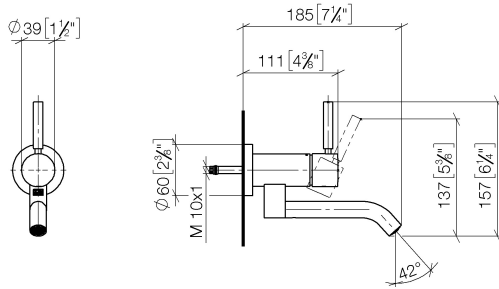

## META Waschtisch-Wand-Einhandbatterie ohne Ablaufgarnitur - Dark Platinum gebürstet

36 805 660 Produktversion ab 5/1/2022

- Ausladung 185 mm
- starrer Auslauf
- runder luftangereicherter Strahl
- Bohrungsdurchmesser 35 mm
- Rosette Ø 60 mm
- Durchfluss max. 5,7 l/min
- bleifrei
- mit Einpunktbefestigung
- Dieses Produkt leistet einen Beitrag zur Erfüllung der Vorgaben von nachhaltigen Gebäudezertifizierungen, z.B. LEED®, BREEAM®, DGNB

### Benötigtes Zubehör

- UP-Wandbefestigung -** 35 050 970 90
- Min. Einbautiefe mm
  - Max. Einbautiefe mm

**META Waschtisch-Wand-Einhandbatterie ohne Ablaufgarnitur - Dark Platinum gebürstet**

36 805 660 Produktversion ab 5/1/2022  
mm [inches]

36 805 660 Produktversion ab 5/1/2022

**Ersatzteilstückliste**

Nr.	Artikelnummer	Benennung	Verbaumenge	Lieferzeit
1	90 20 66 030 00-99	Griff	1	20
2	09 28 30 043-99	Haube	1	20
3	09 24 04 266 90	Mutter	1	2
4	09 14 10 120 90	Dichtung	1	2
5	90 11 06 217 00-99	Auslauf	1	20
6	90 15 05 042 00 90	Kartusche	1	2
7	09 27 89 004-99	Rosette	1	20
8	09 14 10 041 90	Dichtung	1	2
9	90 30 11 296 00 90	Flansch	1	2