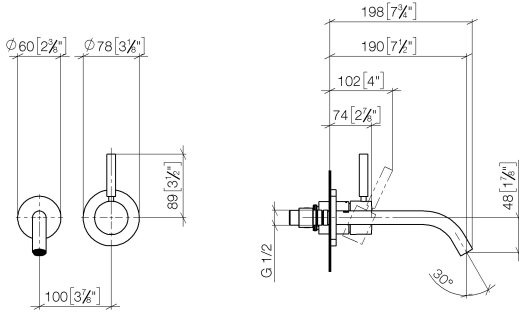

36 860 660

- Ausladung 190 mm
- starrer Auslauf
- runder luftangereicherter Strahl
- Bohrungsdurchmesser Auslauf 37 mm
- Bohrungsdurchmesser Einhandatterie 57 mm
- Rosette für Auslauf Ø 55 mm
- Rosette für Mischer Ø 78 mm
- Durchfluss max. 5,7 l/min
- bleifrei
- Dieses Produkt leistet einen Beitrag zur Erfüllung der Vorgaben von nachhaltigen Gebäudezertifizierungen, z.B. LEED®, BREEAM®, DGNB

Benötigtes Zubehör

UP-Wand-Einhandatterie 35 816 970 90
Mischer rechts -
 • **ACHTUNG:** Nicht für UP-Montage geeignet. Anschluss über Eckventile, Befestigung über Verschraubung mit der Rückwand.

Benötigtes Zubehör

UP-Wand-Einhandatterie - 35 860 970 90
 • Min. Einbautiefe 80 mm
 • Max. Einbautiefe 95 mm

36 860 660

mm [inches]

Durchflussdiagramm

Wurfweitendiagramm

Codes & Standards

EN 817

Scottish Water
Byelaws