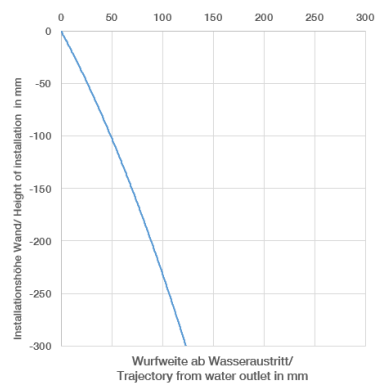

36 860 660

- Ausladung 190 mm
- starrer Auslauf
- runder luftangereicherter Strahl
- Bohrungsdurchmesser Auslauf 37 mm
- Bohrungsdurchmesser Einhandatterie 57 mm
- Rosette für Auslauf Ø 55 mm
- Rosette für Mischer Ø 78 mm
- Durchfluss max. 5,7 l/min
- bleifrei
- Dieses Produkt leistet einen Beitrag zur Erfüllung der Vorgaben von nachhaltigen Gebäudezertifizierungen, z.B. LEED®, BREEAM®, DGNB

UP-Wand-Einhandatterie - 35 860 970 90
 • Min. Einbautiefe 80 mm
 • Max. Einbautiefe 95 mm

36 860 660

mm [inches]

Durchflussdiagramm

Wurfweitendiagramm

Codes & Standards

EN 817

Scottish Water
Byelaws