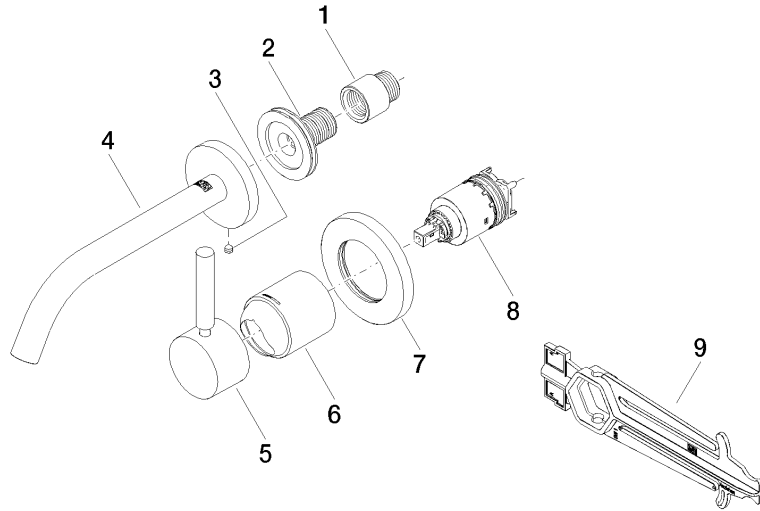

UP-Wand-Einhandatterie - 35 860 970 90
 • Min. Einbautiefe 80 mm
 • Max. Einbautiefe 95 mm

36 860 660

mm [inches]

Durchflussdiagramm

Wurfweitendiagramm

Codes & Standards

EN 817

Scottish Water
Byelaws

UK Water Supply
Regulations

META Waschtisch-Wand-Einhandbatterie ohne Ablaufgarnitur - Light Gold

META

36 860 660

Zertifikate

WRAS_2107

DVGW_DW-
6512DN0

36 860 660

Produktversion ab 7/1/2023

META Waschtisch-Wand-Einhandbatterie ohne Ablaufgarnitur - Light Gold

META

36 860 660

Ersatzteilstückliste

Produktversion ab 7/1/2023

Nr.	Artikelnummer	Benennung	Verbaumenge	Lieferzeit
	09 24 03 072 10 90	Nippel	9	2