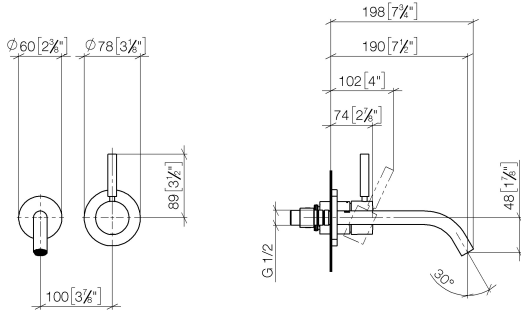

META Waschtisch-Wand-Einhandbatterie ohne Ablaufgarnitur - Bronze gebürstet

36 860 660 Produktversion ab 7/1/2023

- Ausladung 190 mm
- starrer Auslauf
- runder luftangereicherter Strahl
- Bohrungsdurchmesser Auslauf 37 mm
- Bohrungsdurchmesser Einhandbatterie 57 mm
- Rosette für Auslauf Ø 55 mm
- Rosette für Mischer Ø 78 mm
- Durchfluss max. 5,7 l/min
- bleifrei
- Dieses Produkt leistet einen Beitrag zur Erfüllung der Vorgaben von nachhaltigen Gebäudezertifizierungen, z.B. LEED®, BREEAM®, DGNB

Benötigtes Zubehör

- UP-Wand-Einhandbatterie , Mischer rechts -** 35 816 970 90
- **ACHTUNG:** Nicht für UP-Montage geeignet. Anschluss über Eckventile, Befestigung über Verschraubung mit der Rückwand.

Benötigtes Zubehör

- UP-Wand-Einhandbatterie -** 35 860 970 90
- Min. Einbautiefe mm
 - Max. Einbautiefe mm
 - Positionierung des Mischers oben, links oder rechts vom Auslauf möglich.

META Waschtisch-Wand-Einhandbatterie ohne Ablaufgarnitur - Bronze gebürstet

36 860 660 Produktversion ab 7/1/2023
mm [inches]

Durchflussdiagramm

Wurfweitendiagramm

Codes & Standards

EN 817

Scottish Water
Byelaws

UK Water Supply
Regulations

META Waschtisch-Wand-Einhandbatterie ohne Ablaufgarnitur - Bronze gebürstet