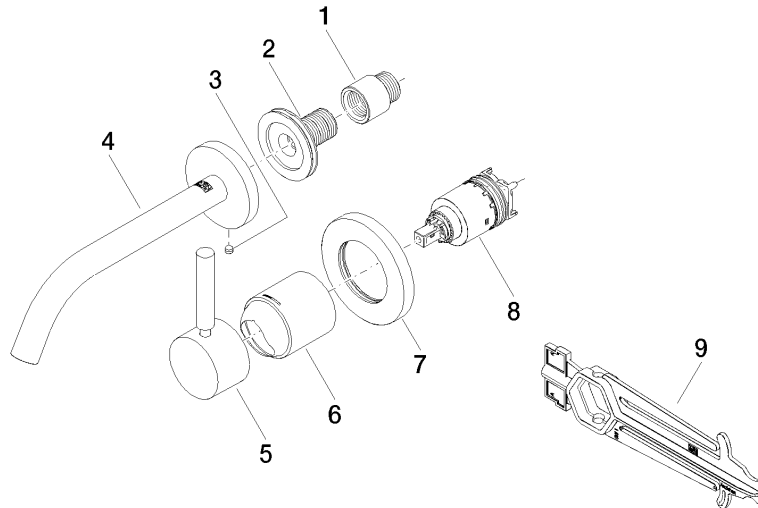

Benötigtes Zubehör

- UP-Wand-Einhandbatterie -** 35 860 970 90
- Min. Einbautiefe mm
 - Max. Einbautiefe mm
 - Positionierung des Mischers oben, links oder rechts vom Auslauf möglich.

META Waschtisch-Wand-Einhandbatterie ohne Ablaufgarnitur - Bronze gebürstet

36 860 660 Produktversion ab 7/1/2023
mm [inches]

Durchflussdiagramm

Wurfweitendiagramm

Codes & Standards

EN 817

Scottish Water
Byelaws

UK Water Supply
Regulations

META Waschtisch-Wand-Einhandbatterie ohne Ablaufgarnitur - Bronze gebürstet

36 860 660 Produktversion ab 7/1/2023

Zertifikate

DVGW_DW-
6512DN0

WRAS_2107

**META Waschtisch-Wand-Einhandbatterie ohne Ablaufgarnitur - Bronze
gebürstet**

36 860 660 Produktversion ab 7/1/2023

Ersatzteilstückliste

Nr.	Artikelnummer	Benennung	Verbaumenge	Lieferzeit
1	09 24 03 072 10 90	Nippel	1	2
2	90 24 03 280 00 90	Nippel	1	2
3	09 31 11 112 90	Stift	1	60
4	90 28 22 323 00-42	Auslauf	1	30
5	90 20 66 007 00-42	Griff	1	30
6	09 11 02 288-42	Haube	1	60
7	90 27 62 011 00-42	Rosette	1	30
8	90 15 05 064 01 90	Kartusche	1	2
9	90 30 09 064 00 90	Schlüssel	1	2