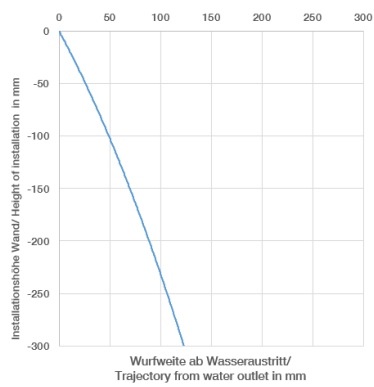

36 860 660 Produktversion ab 7/1/2023
mm [inches]

Durchflussdiagramm

Wurfweitendiagramm

Codes & Standards

EN 817

Scottish Water
Byelaws

UK Water Supply
Regulations

META Waschtisch-Wand-Einhandbatterie ohne Ablaufgarnitur - Bronze gebürstet