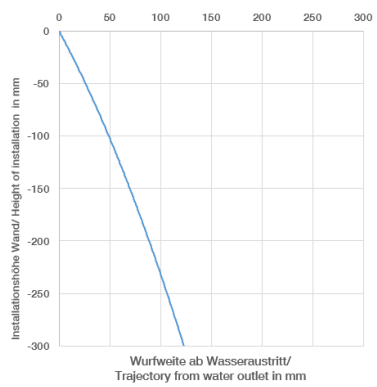

36 860 660 Produktversion ab 7/1/2023
mm [inches]

Durchflussdiagramm

Wurfweitendiagramm

Codes & Standards

EN 817

Scottish Water
Byelaws

UK Water Supply
Regulations

META Waschtisch-Wand-Einhandbatterie ohne Ablaufgarnitur - Champagne gebürstet (22kt Gold)