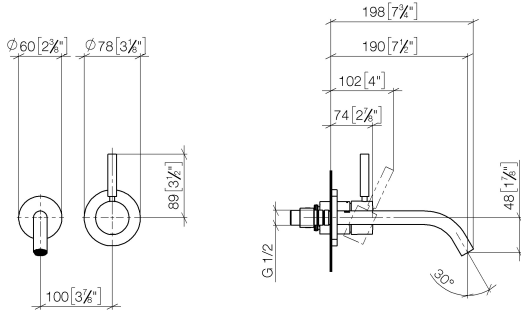

META Waschtisch-Wand-Einhandbatterie ohne Ablaufgarnitur - Champagne gebürstet (22kt Gold)

36 860 660 Produktversion ab 7/1/2023

- Ausladung 190 mm
- starrer Auslauf
- runder luftangereicherter Strahl
- Bohrungsdurchmesser Auslauf 37 mm
- Bohrungsdurchmesser Einhandbatterie 57 mm
- Rosette für Auslauf Ø 55 mm
- Rosette für Mischer Ø 78 mm
- Durchfluss max. 5,7 l/min
- bleifrei
- Dieses Produkt leistet einen Beitrag zur Erfüllung der Vorgaben von nachhaltigen Gebäudezertifizierungen, z.B. LEED®, BREEAM®, DGNB

Benötigtes Zubehör

- UP-Wand-Einhandbatterie , Mischer rechts -** 35 816 970 90
- **ACHTUNG:** Nicht für UP-Montage geeignet. Anschluss über Eckventile, Befestigung über Verschraubung mit der Rückwand.

Benötigtes Zubehör

- UP-Wand-Einhandbatterie -** 35 860 970 90
- Min. Einbautiefe mm
 - Max. Einbautiefe mm
 - Positionierung des Mischers oben, links oder rechts vom Auslauf möglich.

META Waschtisch-Wand-Einhandbatterie ohne Ablaufgarnitur - Champagne gebürstet (22kt Gold)

36 860 660 Produktversion ab 7/1/2023
mm [inches]

Durchflussdiagramm

Wurfweitendiagramm

Codes & Standards

EN 817

Scottish Water
Byelaws

UK Water Supply
Regulations

META Waschtisch-Wand-Einhandbatterie ohne Ablaufgarnitur - Champagne gebürstet (22kt Gold)