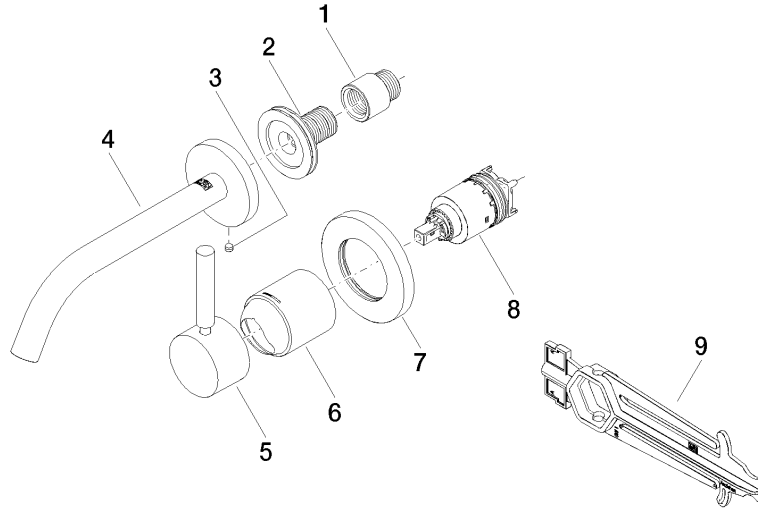

36 860 660 Produktversion ab 7/1/2023
mm [inches]

Durchflussdiagramm

Wurfweitendiagramm

Codes & Standards

EN 817

Scottish Water
Byelaws

UK Water Supply
Regulations

META Waschtisch-Wand-Einhandbatterie ohne Ablaufgarnitur - Champagne gebürstet (22kt Gold)

Ersatzteilstückliste

Nr.	Artikelnummer	Benennung	Verbaumenge	Lieferzeit
1	09 24 03 072 10 90	Nippel	1	2
2	90 24 03 280 00 90	Nippel	1	2
3	09 31 11 112 90	Stift	1	60
4	90 28 22 323 00-46	Auslauf	1	30
5	90 20 66 007 00-46	Griff	1	30
6	09 11 02 288-46	Haube	1	60
7	90 27 62 011 00-46	Rosette	1	30
8	90 15 05 064 01 90	Kartusche	1	2
9	90 30 09 064 00 90	Schlüssel	1	2